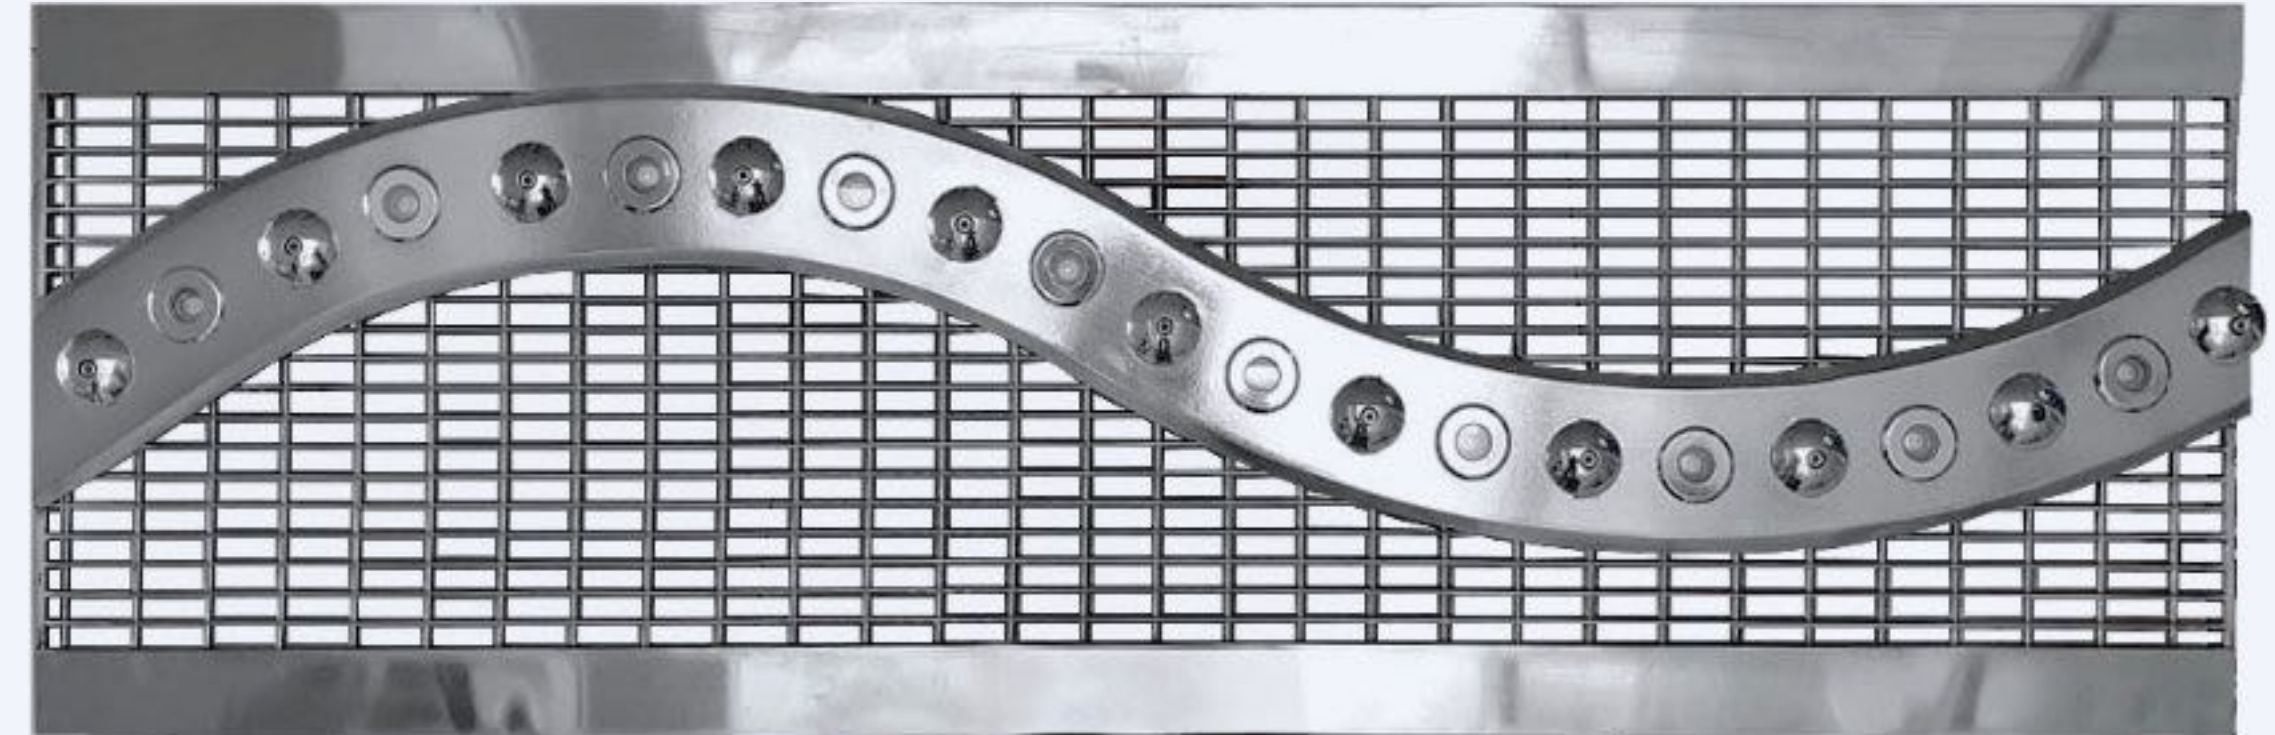

Set compacto linear modular

SKU: SET-SCLM

Para fuentes de piso con 9 sets que incluyen: boquilla tipo lanza 1", 20 luminaria sumergible, y 1 bombas sumergibles de 1.5HP, 1F, 230V.

[Cotiza ahora](#)

/ Visita nuestro catalogo completo aquí

Modelo	Color	Material	IP	Voltaje (v)	Power consumption
Minilight 3W	RGB / Blanco calido / Blanco	316 acero inoxidable	IP68	24	3

Modelo	Conexión	Altura chorro (m)
Lanza 100	1"	2