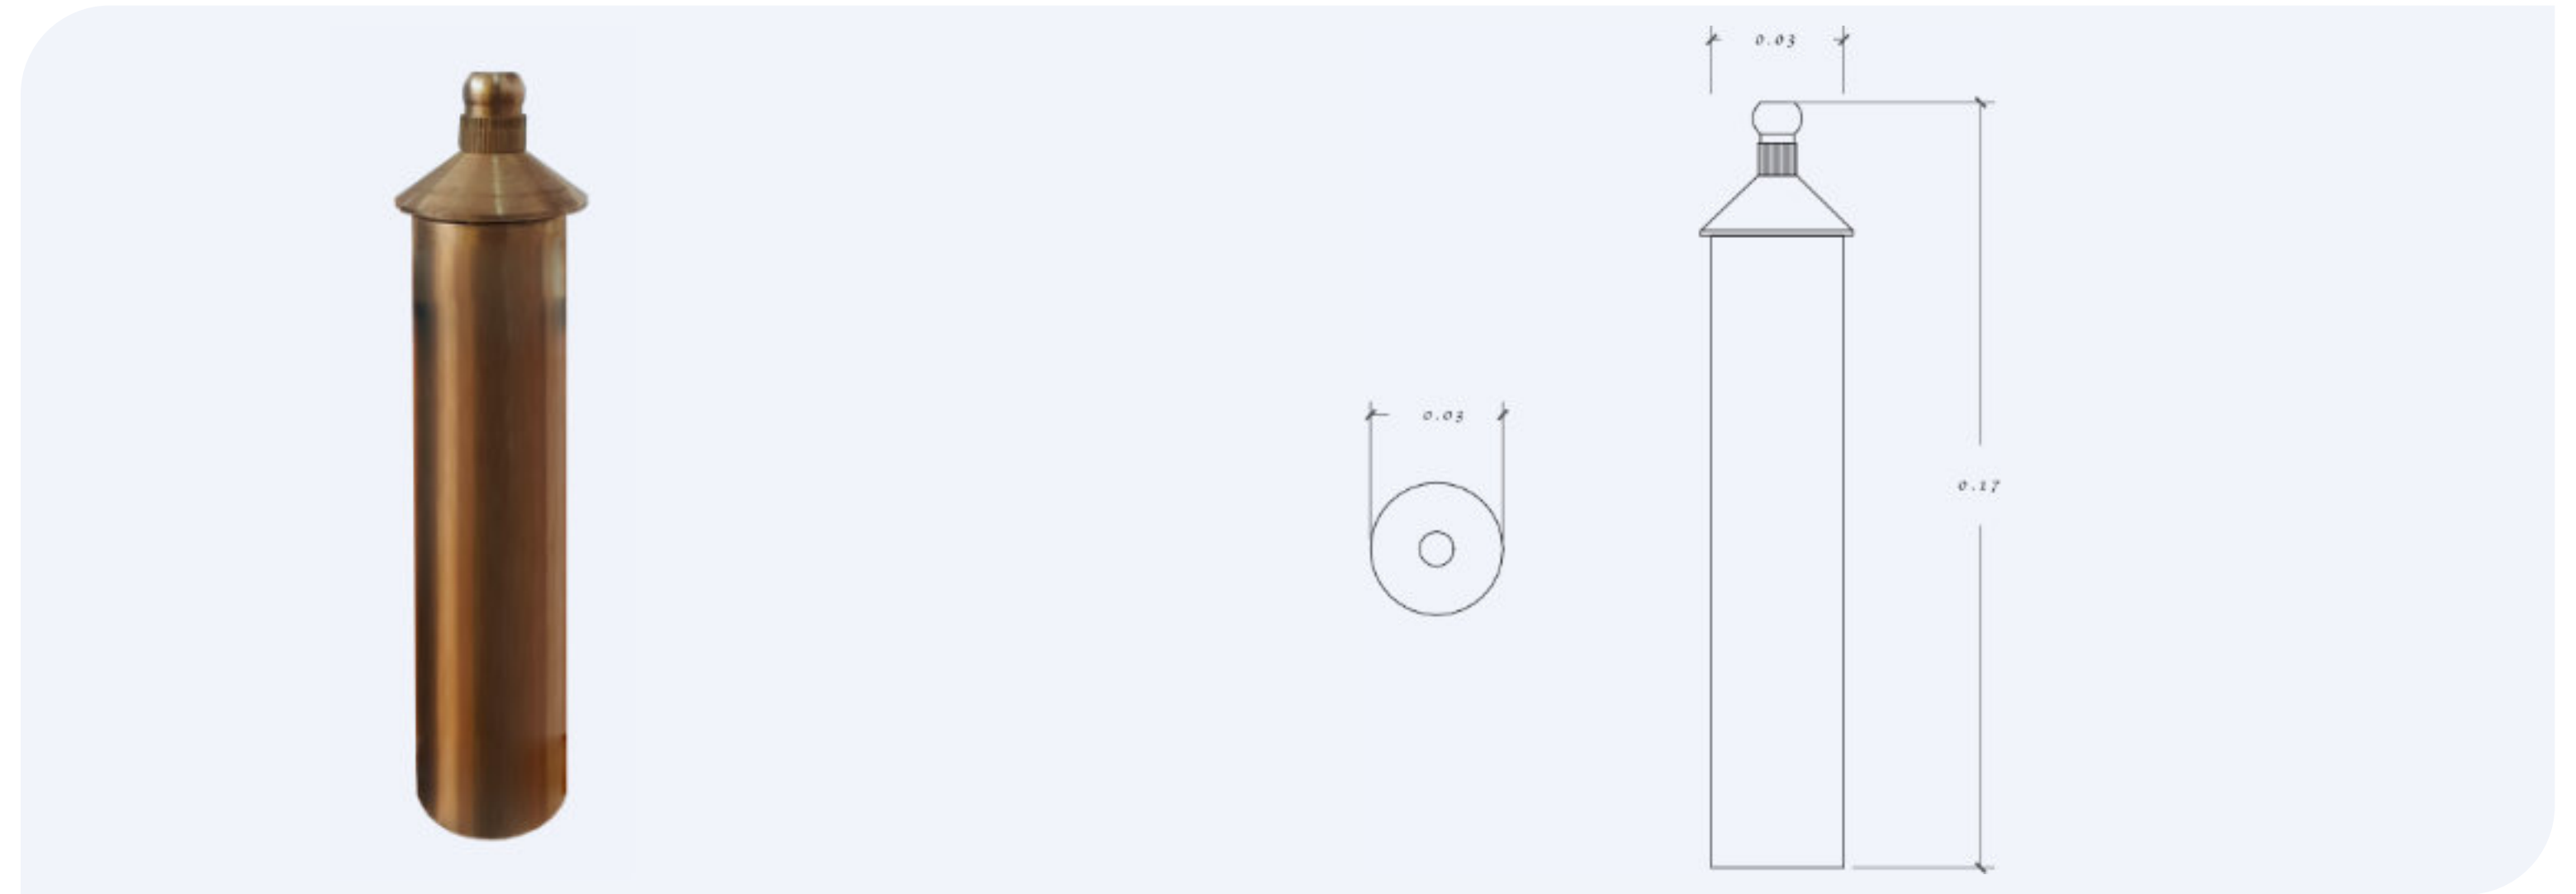

Umbrella SKU: UMBRELLA

Boquilla para fuente efecto hongo, fabricado en latón.

Modelo	Conexión	Lanzado (m)	0.3 DIAM
Umbrella	1"	LPM PSI	43 14.5