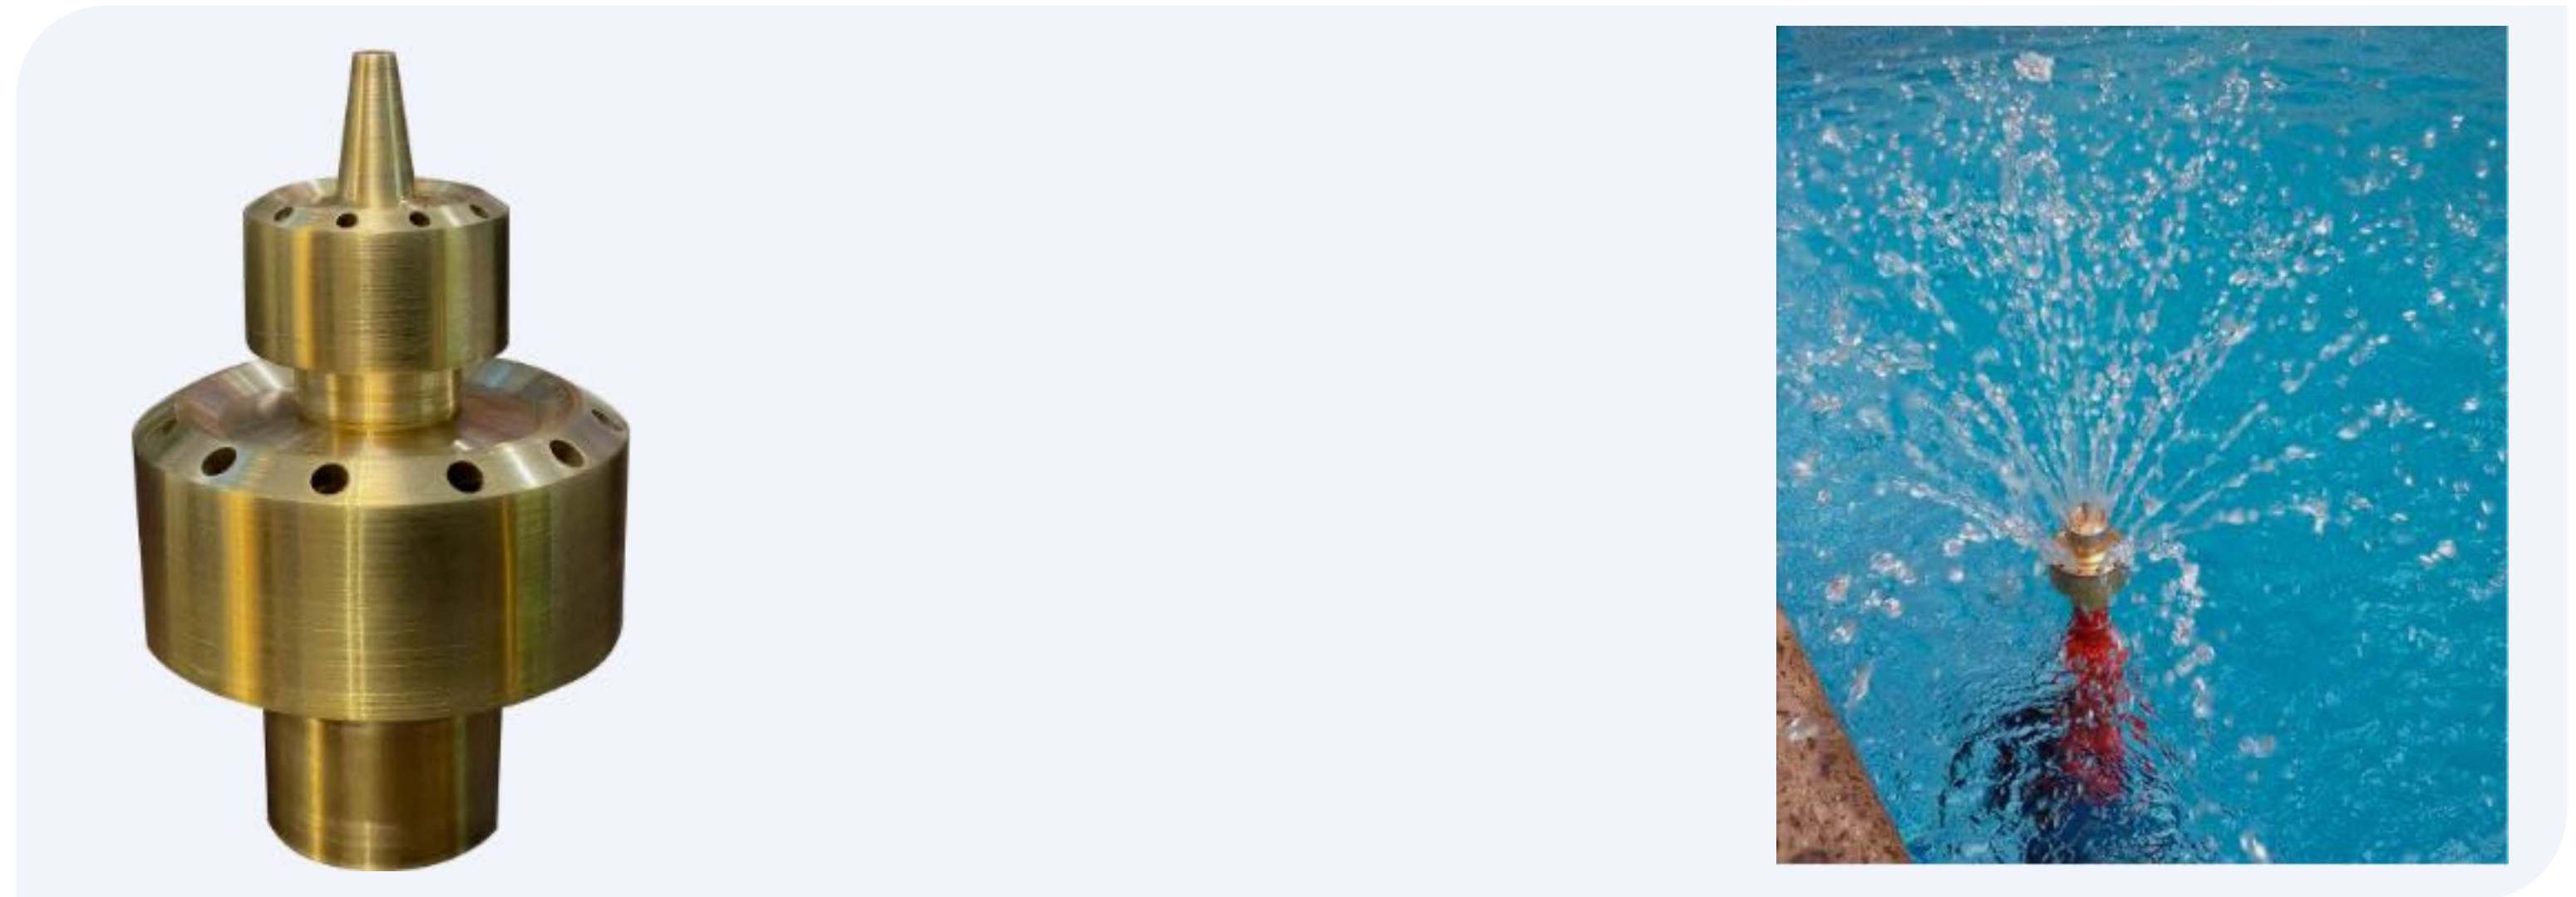

Style shower laton

SKU: SS1290

Boquilla para fuente
efecto flor de liz,
fabricada en latón.

Modelo	Conexión	Altura (m)	0.60v
Style Shower 1290	1"	LPM PSI	43 13.3