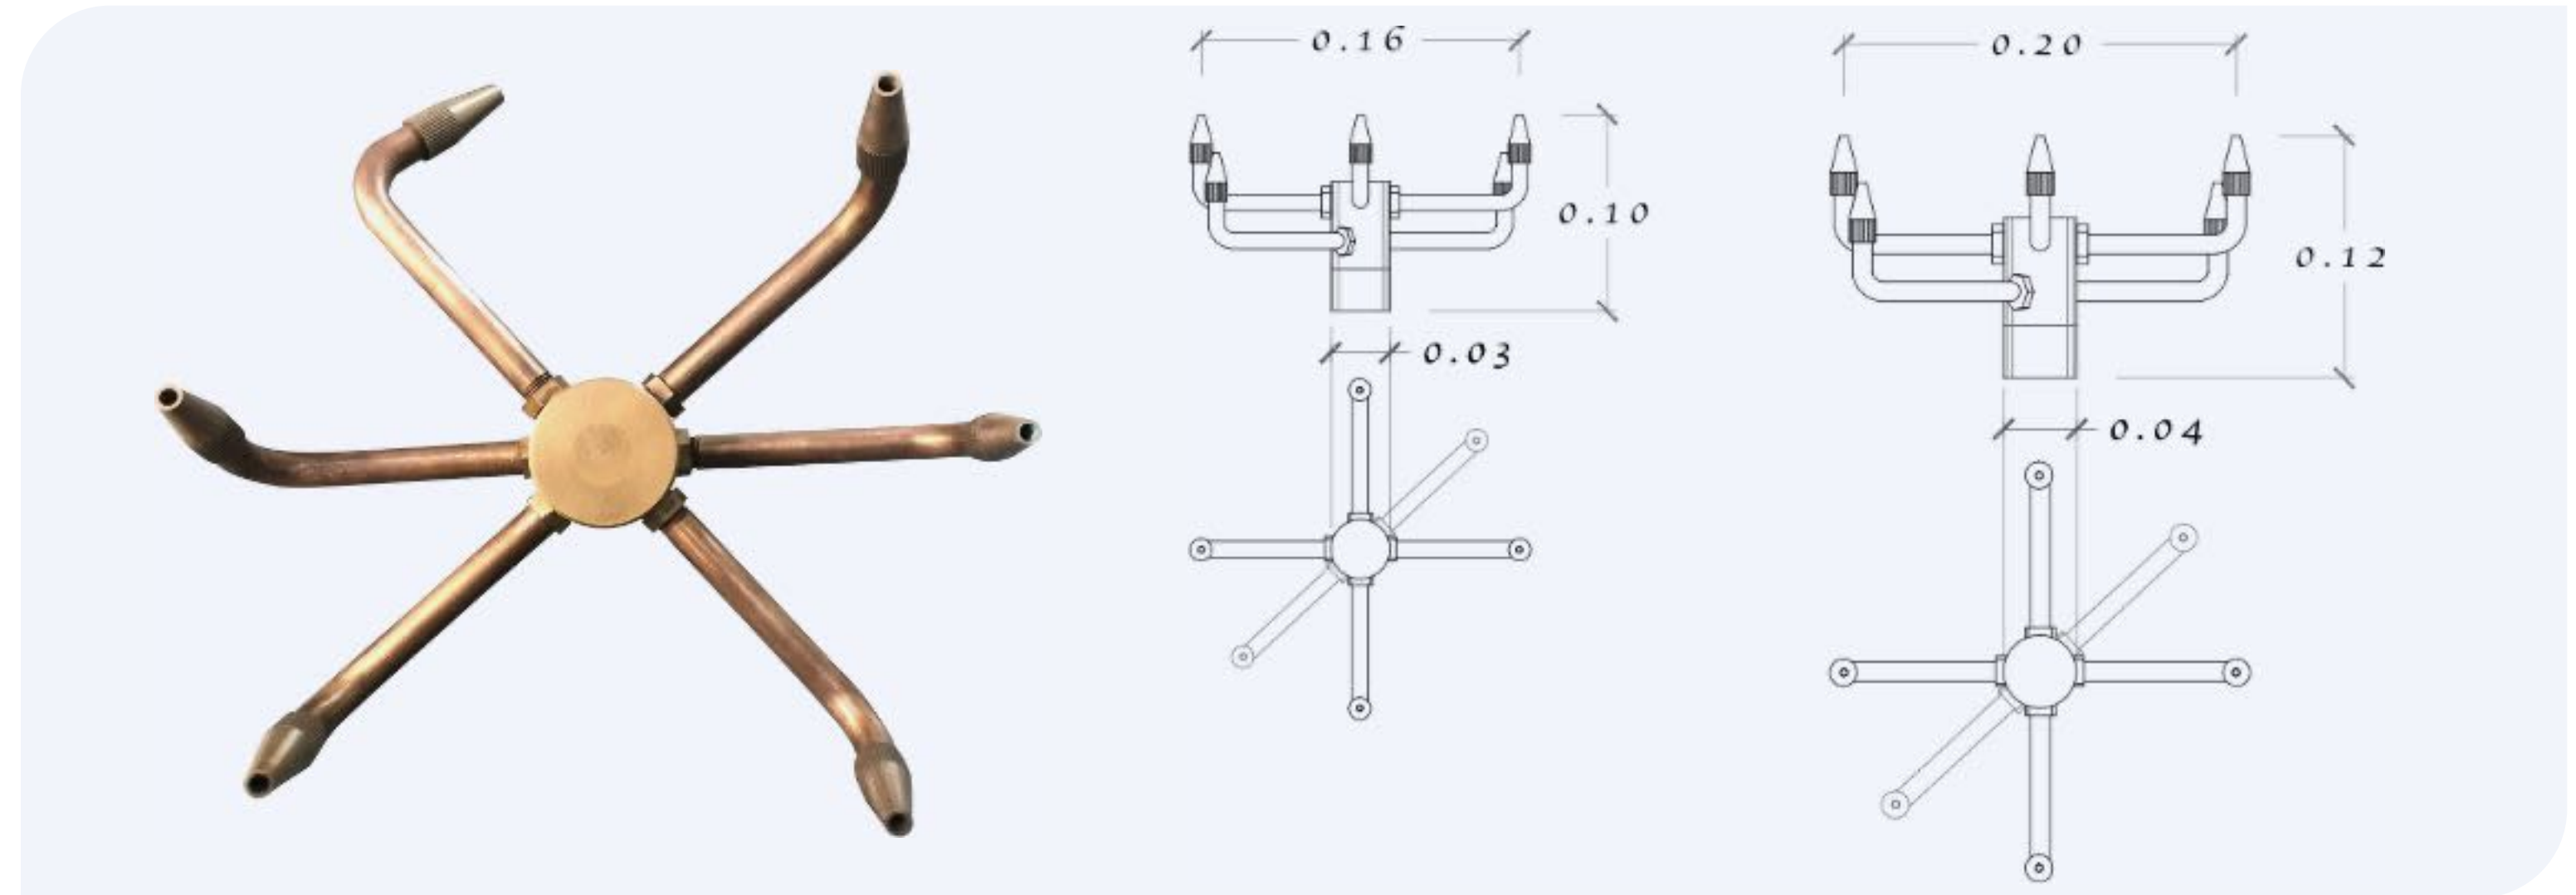

Rot flower SKU: BRF-075

Boquilla giratoria para fuentes, fabricada en latón.

[Cotiza ahora](#)

/ Visita nuestro catalogo completo aquí

Modelo	Conexión	Altura (m)	0.4	0.75	1	1.2
Rot flower 075	3/4"	LPM Head (M) Splash (M)	12 0.3 1.00	18 0.4 1.50	20 0.4 1.75	22 0.5 2.00
Rot flower 100	1"	LPM Head (M) Splash (M)	9 0.1 1.00	11 0.1 1.5	12 0.1 2.00	13 0.1 2.50