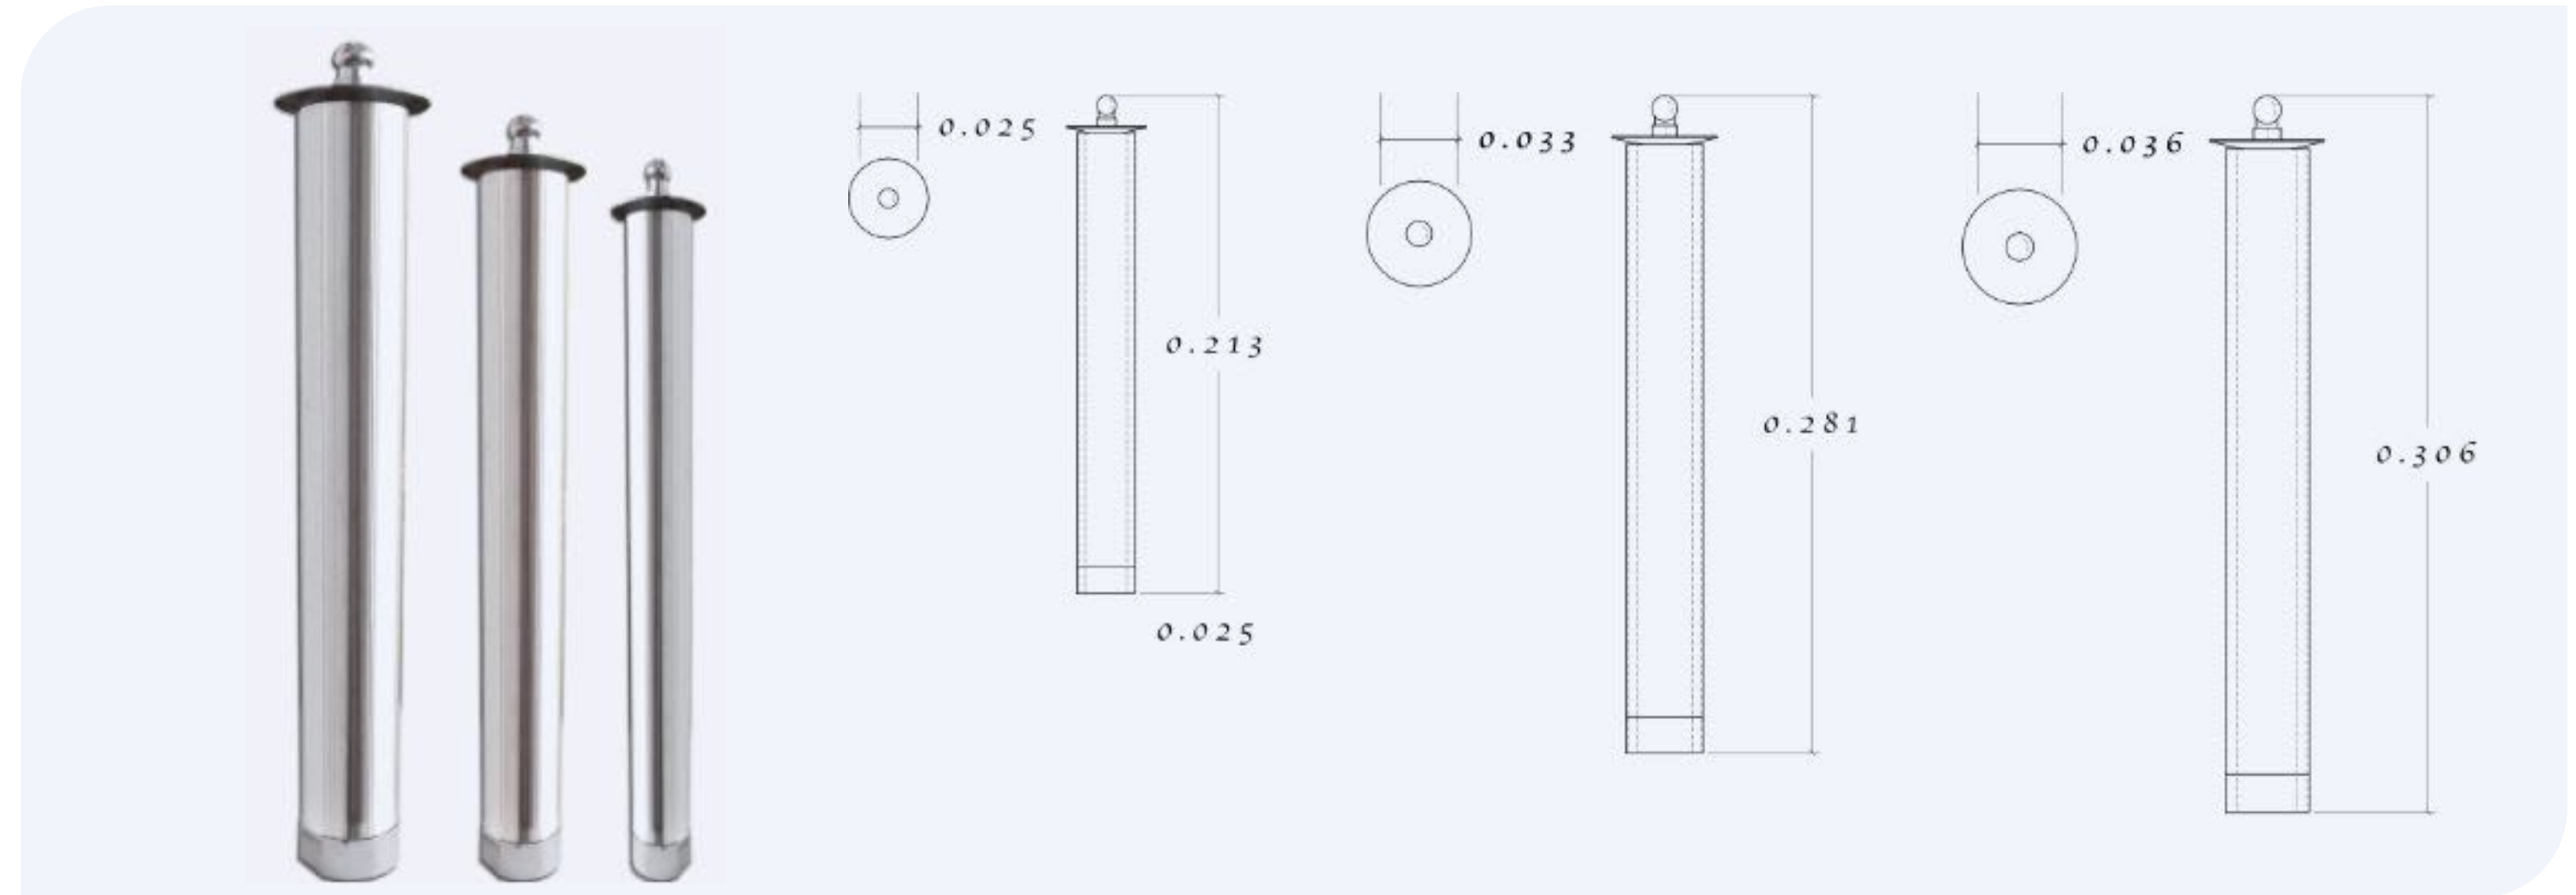

Mushroom SKU: MUSHROOM-050

Boquilla para fuente efecto hongo, fabricado en acero inoxidable.

Modelo	Conexión	Diametro (m)	0.3	0.5	0.6
Mushroom 050	1/2"	LPM MCA	12 0.51		
Mushroom 075	3/4"	LPM MCA		25 0.81	
Mushroom 100	1	LPM MCA			35 1.01