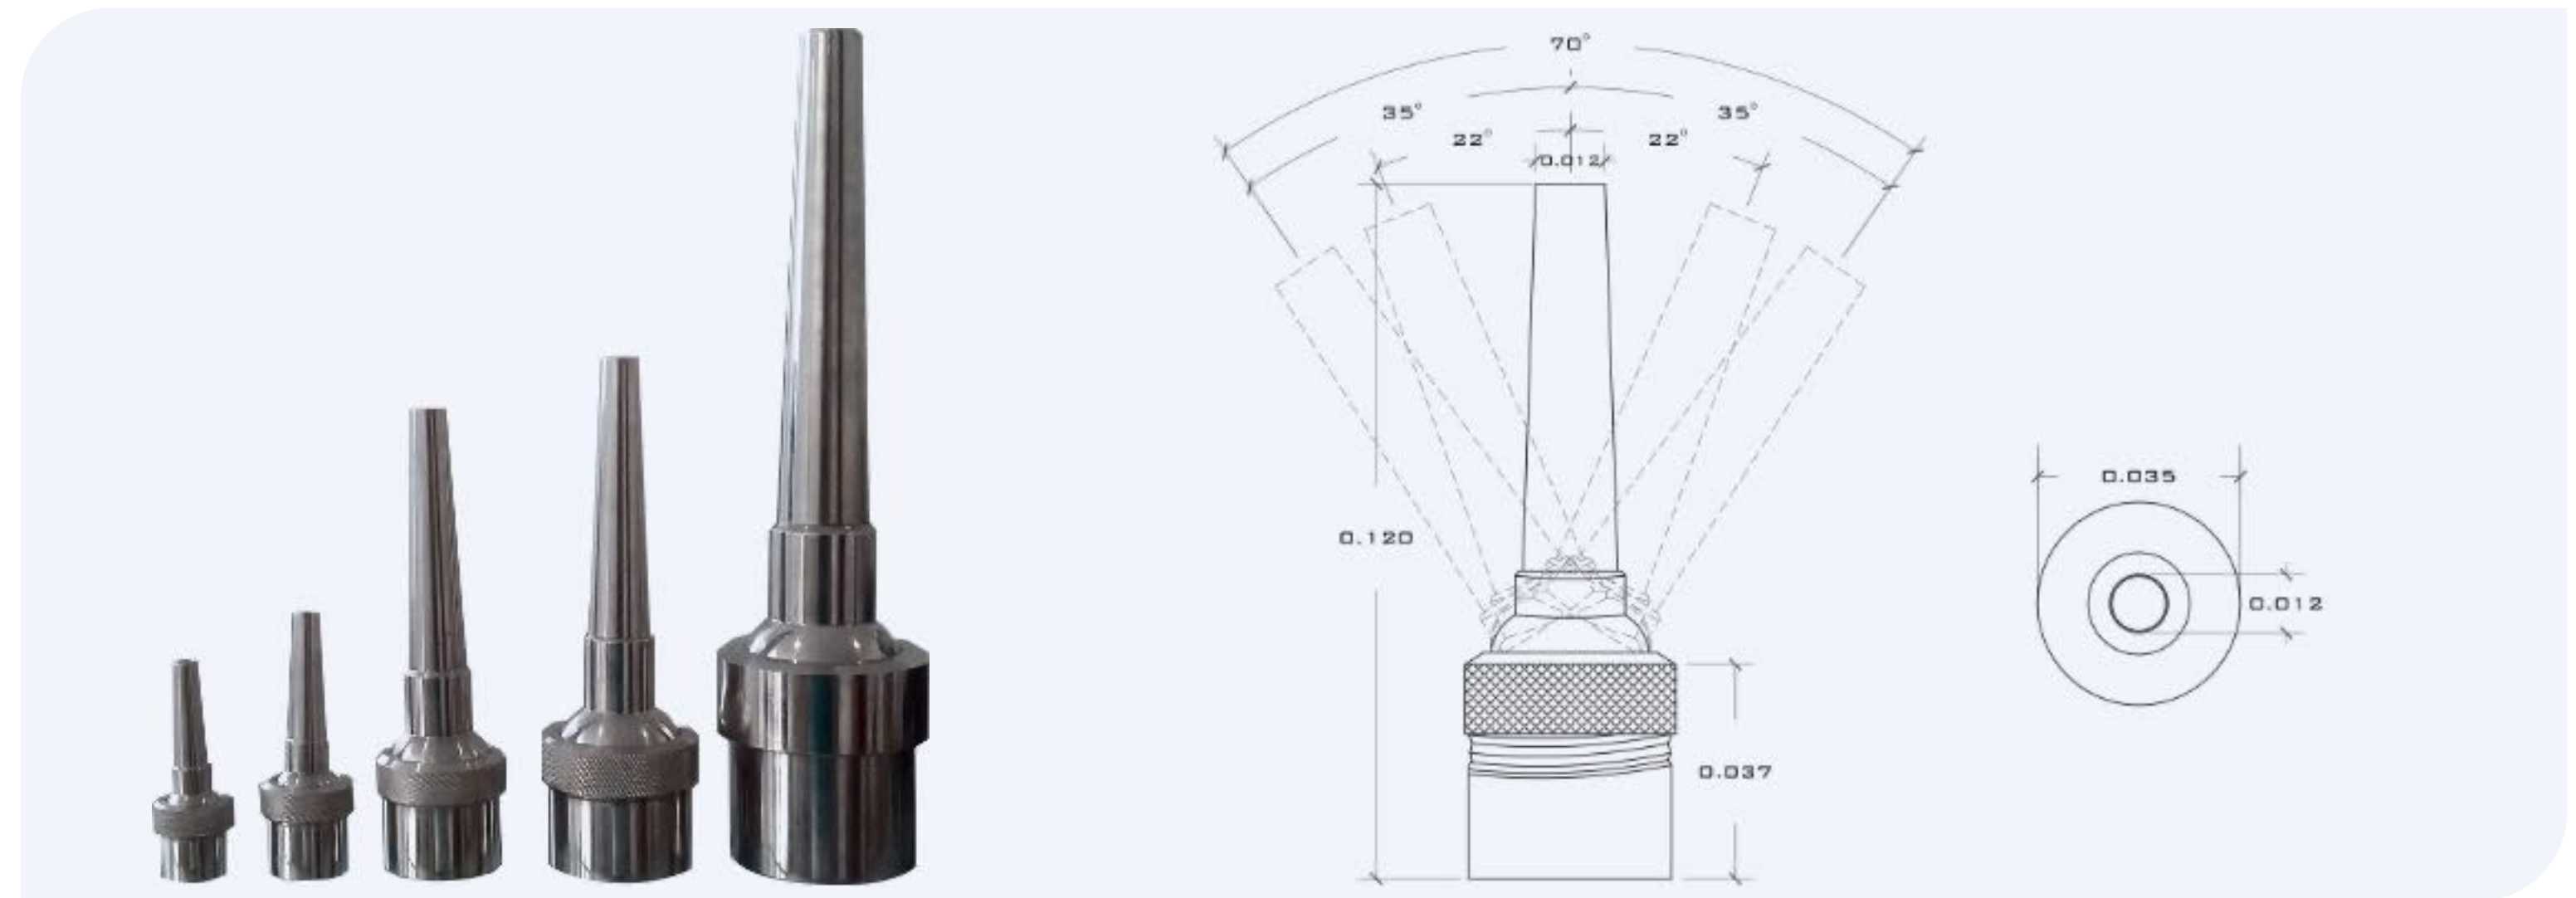

Lanza SKU: LANZA-M10

Boquilla para fuente efecto lanza, fabricado en acero inoxidable o latón.

Cotiza ahora

/ Visita nuestro catalogo completo aquí

Modelo	Conexión	Altura (m)	1	2	3	4	5	6	7	8	9	10	11	12	13	14	15	16	17	18	19	20
Lanza-m10	1/8"	LPM / PSI	1.7 / 7.25	17 / 11	25 / 14.5																	
Lanza-050	1/2"	LPM / PSI	5 / 7.25	13 / 11.16	18 / 17.4	25 / 22																
Lanza-075	3/4"	LPM / PSI	17 / 7.25	25 / 11.6	34 / 15	42 / 19	50 / 22															
Lanza-100	1"	LPM / PSI			34 / 7.25	47 / 11.6	50 / 18	67 / 22														
Lanza-150	1 1/2"	LPM / PSI			50 / 7.25	67 / 11.6	78 / 16	83 / 19	100 / 22													
Lanza-200	2"	LPM / PSI			83 / 7.25	92 / 11.6	100 / 17.4	108 / 21.76	120 / 26.1	134 / 29												
Lanza-250	2 1/2"	LPM / PSI				100 / 7.25	117 / 11.6	134 / 14.5	142 / 17.4	150 / 23.21	166 / 29											
Lanza-300	3"	LPM / PSI					133 / 7.25	142 / 11.6	150 / 16	167 / 21.76	175 / 26.1	183 / 29	192 / 33	200 / 37								
Lanza-400	4"	LPM / PSI						167 / 7.25	172 / 10.15	182 / 12.33	184 / 13	186 / 14.5	192 / 17.4	200 / 21.76	208 / 26.10	216 / 29	225 / 30.50	234 / 31.90	242 / 33.36	250 / 34.80	258 / 37	267 / 43.5