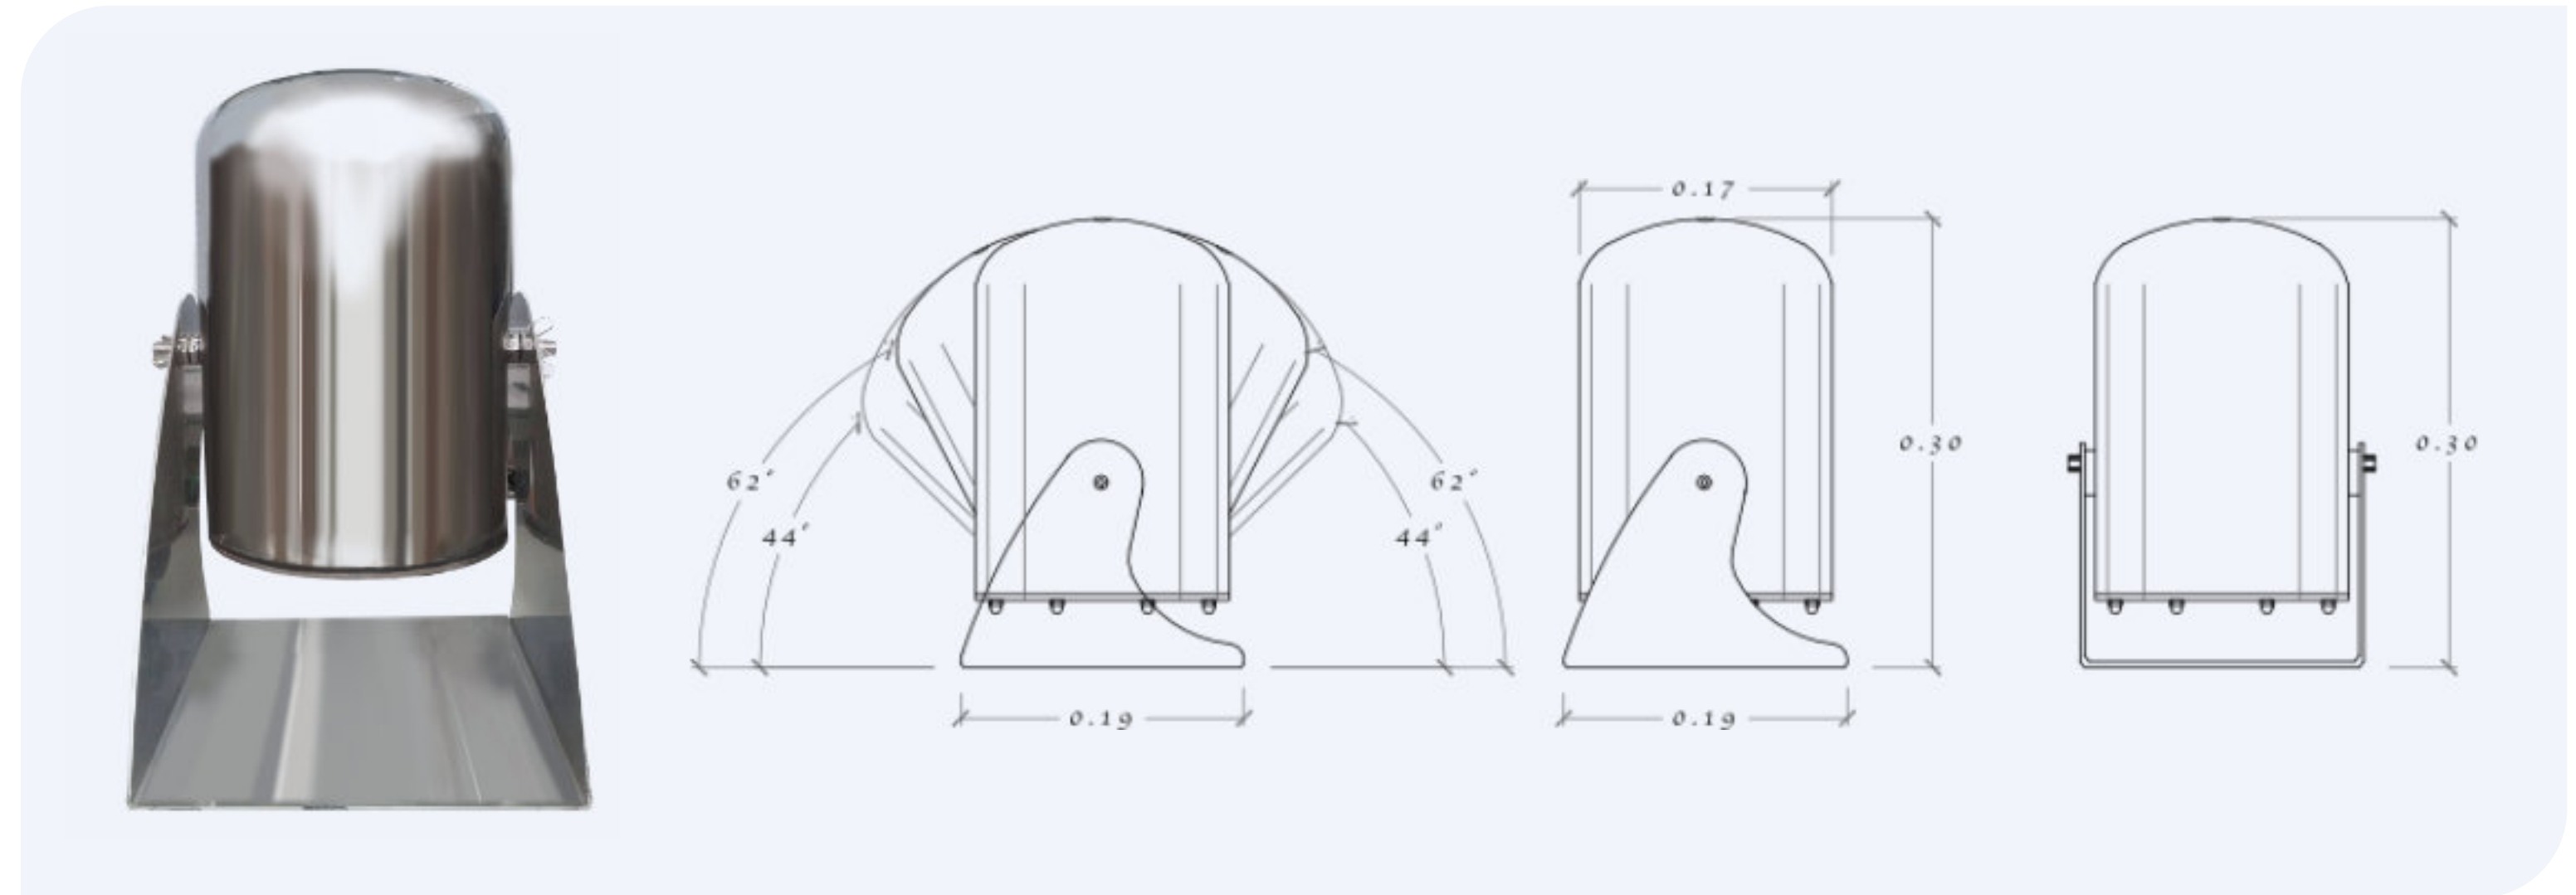

# Laminar mini SKU: BLAM

Chorro laminar que genera un arco perfecto, fabricada en acero inoxidable 304.

Modelo	Conexión	GPM	Presión	Descarga (M3/H)	Voltaje	Color
Laminar mini	3/4"	7.5	150	1.7	12V - 1W DC	RGB / Blanco