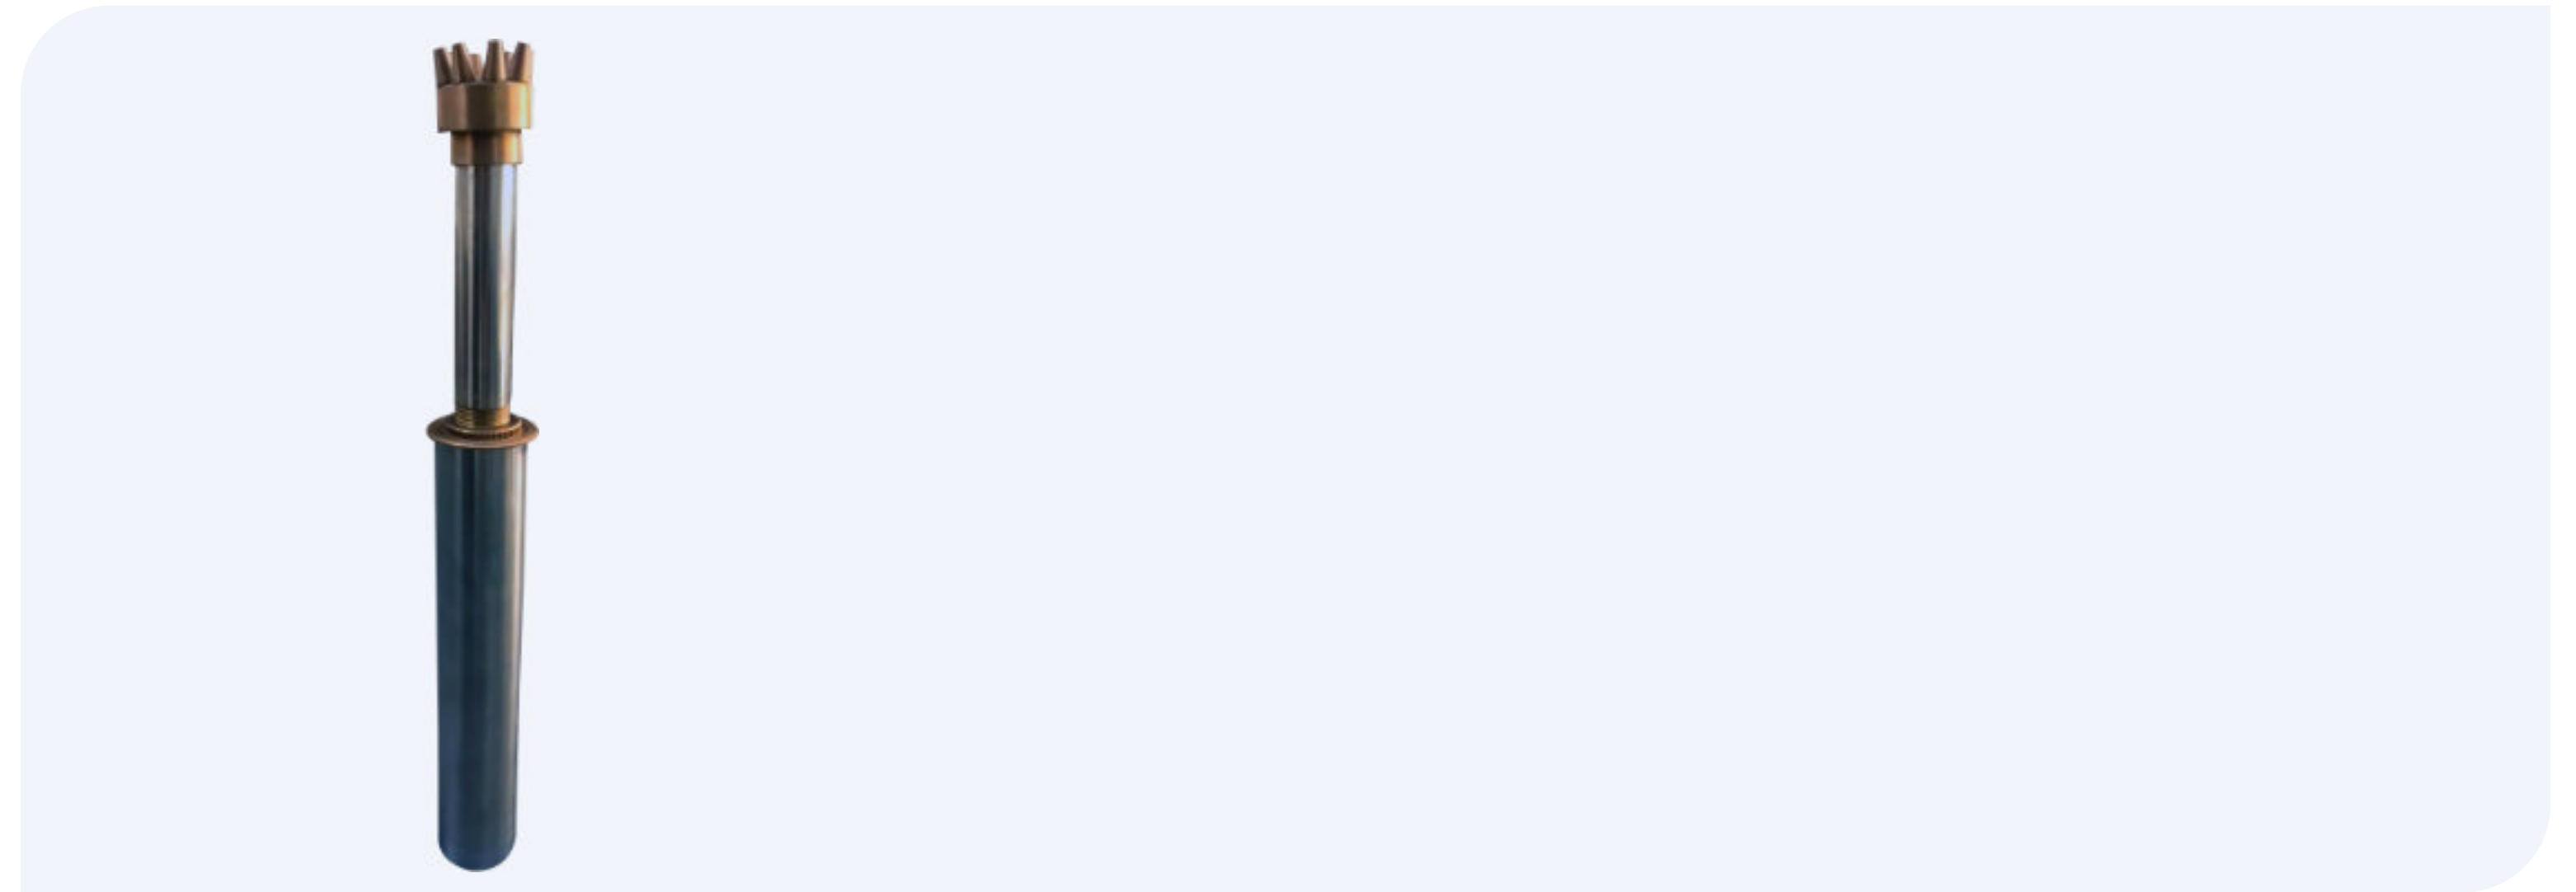

Hongo crown SKU: HC050

Boquilla para fuente efecto borbollón, fabricado en acero inoxidable.

[Cotiza ahora](#)

/ Visita nuestro catalogo completo aquí

Modelo	Conexión	Altura (m)	0.60	0.70	0.75	0.90	1.10
Hongo crown 075	3/4"	LPM Head (M) Spread (M)	9 0.1 0.70	10 0.1 0.80	11 0.1 0.90	12 0.1 1.10	
Hongo crown 100	1"	LPM Head (M) Spread (M)		17 0.1 0.80	18 0.1 0.95	19 0.1 1.10	21 0.1 1.30