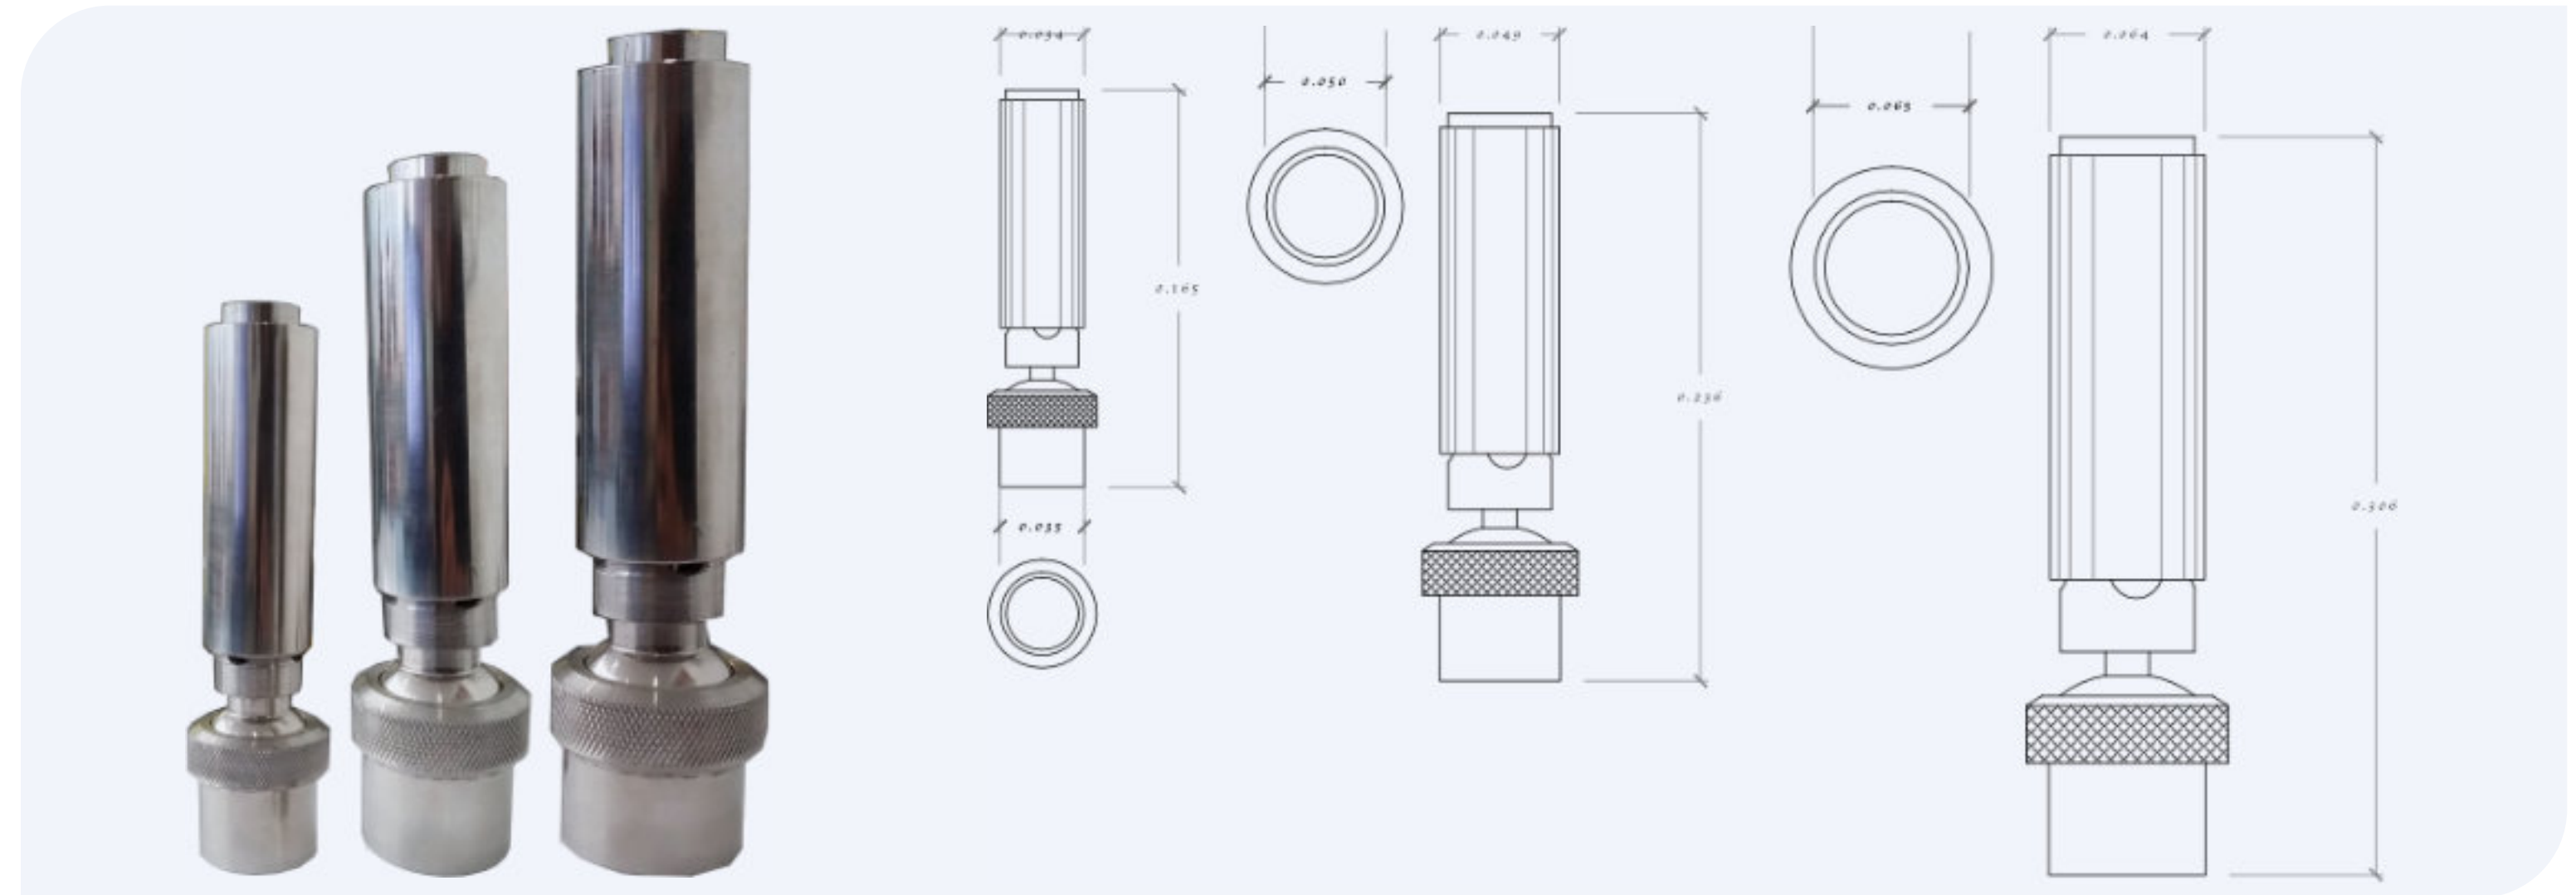

Gasshower SKU: BG-100

Boquilla para fuente efecto espumoso direccional, fabricado en acero inoxidable.

Modelo	Conexión	Altura (m)	1.3	1.5	3	3.8	5
Gasshower 100	1"	LPM Head (M) Spread (M)	30 3 36	34 4.3 46	45 6.9 72		
Gasshower 150	1 1/2"	LPM Head (M) Spread (M)	83 4 51	98 5.5 72	125 8.6 97	136 10.5 107	
Gasshower 200	2"	LPM Head (M) Spread (M)	110 2.8 41	129 4 46	163 6.5 61	178 7.4 77	197 9.5 122