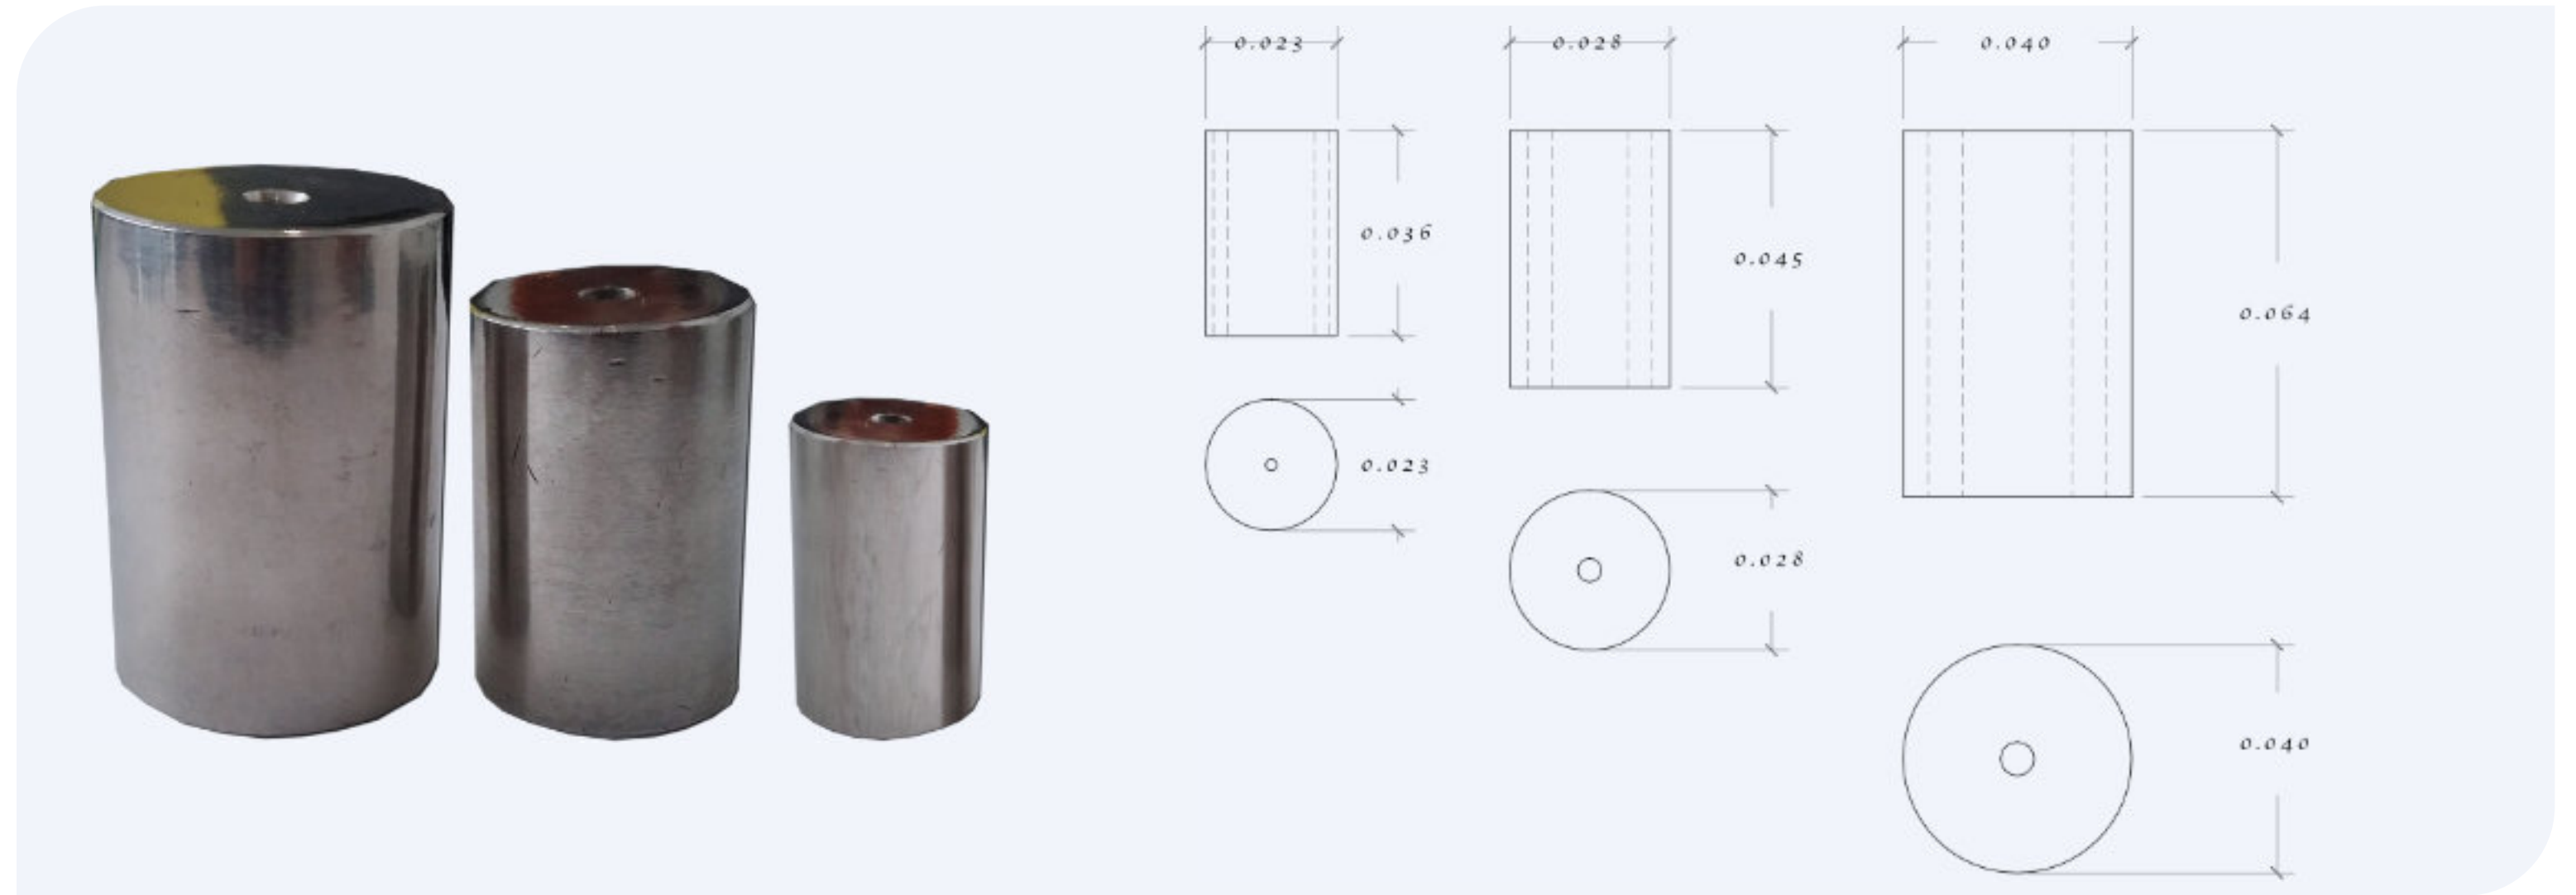

Fog SKU: BF50

Boquilla para fuente efecto pulverización, fabricado en acero inoxidable.

Modelo	Conexión	Esparce (m)	1	1.80	2.30	2.50	2.80	3.20
Fog 050	1/2"	LPM PSI	13.30 11	20 25	30 37			
Fog 075	3/4"	LPM PSI	17 15	24 26		30 37	38 44	
Fog 100	1"	LPM PSI	20 14.5	32 29		42 44		50 58