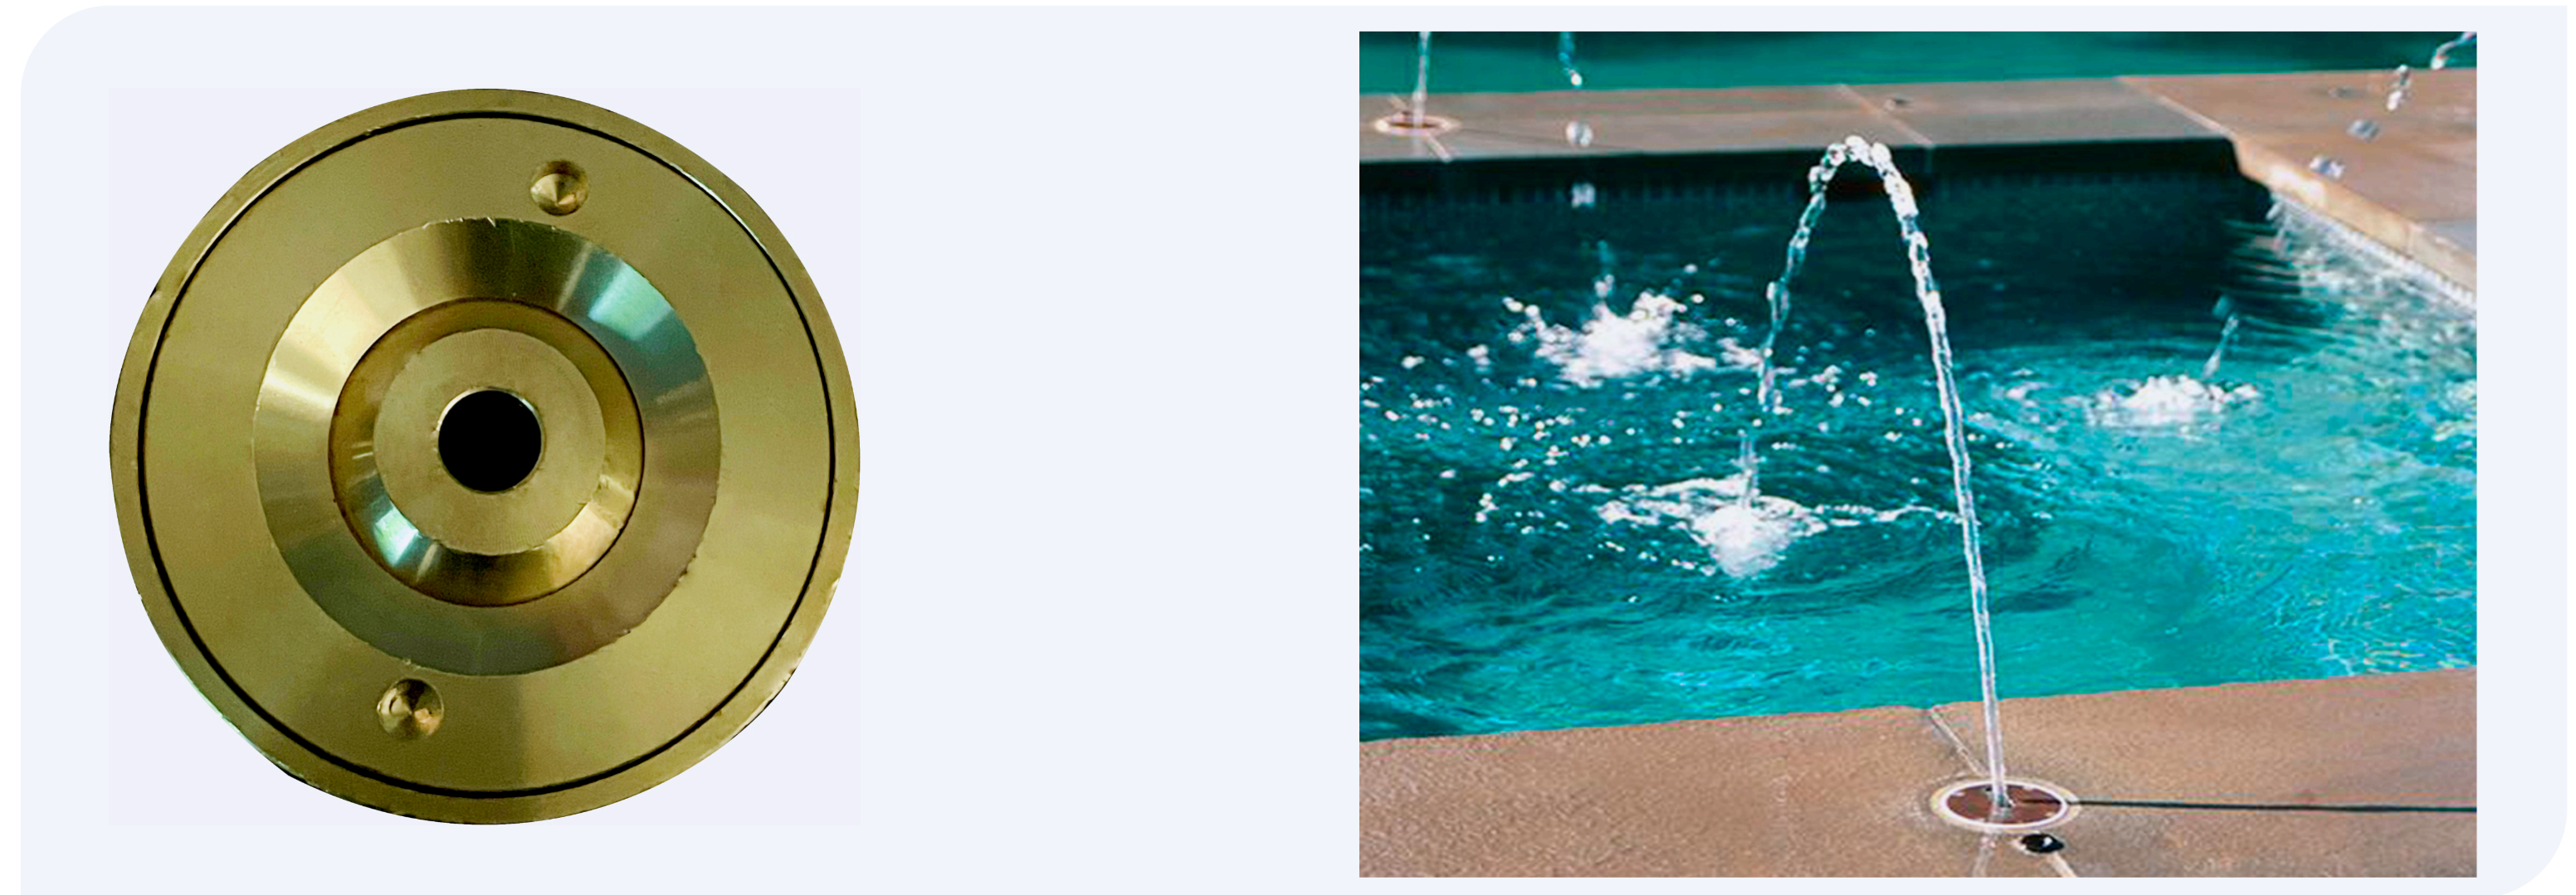

Direct dry SKU: DD100

Boquilla para fuente efecto lanza direccional, fabricado en latón.

Modelo	Conexión	Altura (m)	0.25	0.50	0.75	1.00	1.25	1.50	2.00	2.50	3.00	4.00
Direct dry 100	1"	LPM Head (M)	13.80 0.30	18.38 0.60	21.87 0.90	24.88 1.20	27.57 1.51	30.03 1.81	34.47 2.42	38.48 3.03	42.19 3.64	48.90 4.88