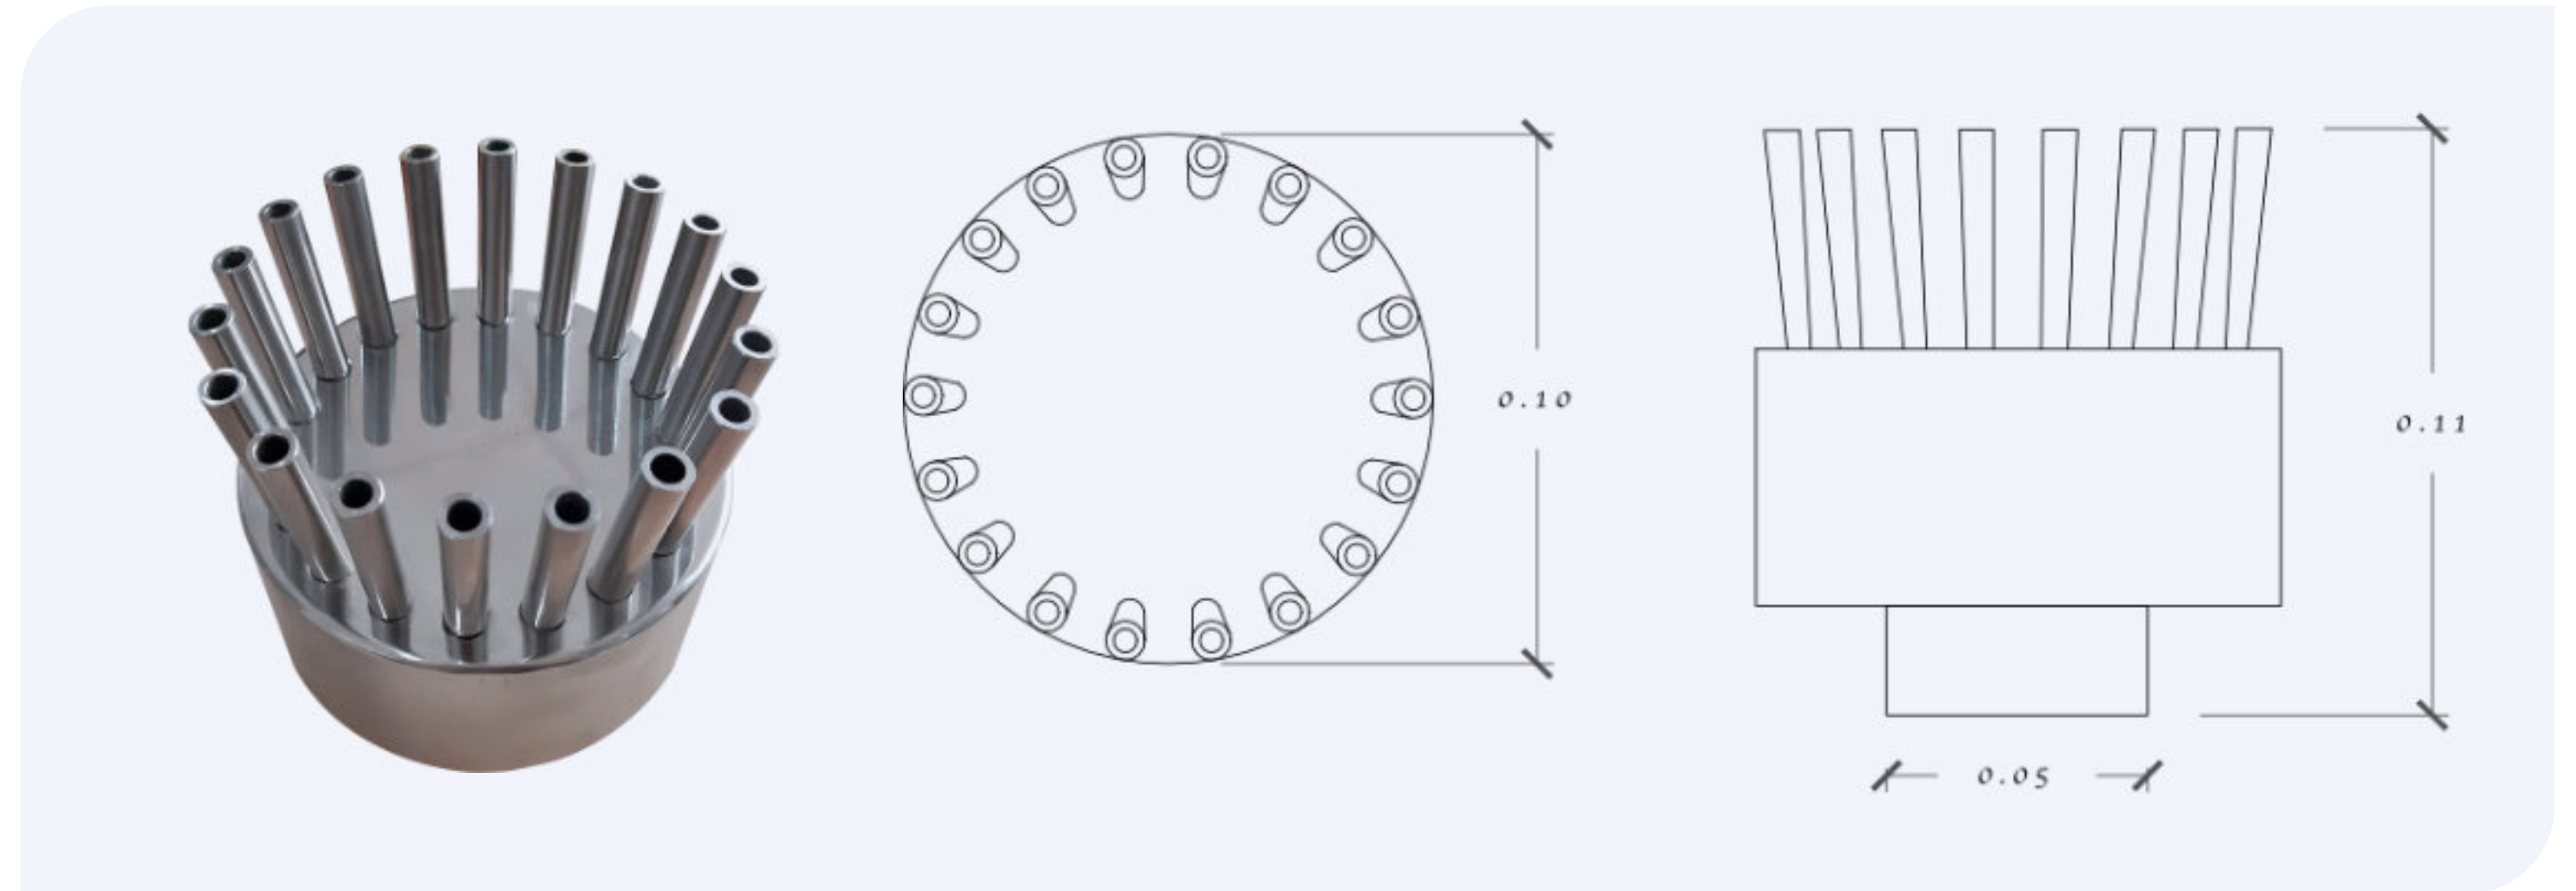

Crown SKU: BC100

Boquilla para fuente efecto palmera, fabricado en acero inoxidable.

Modelo	Conexión	Altura (m)	0.5	1	1.5
Crow 100	1"	LPM Head (M) Spread (CM)	36 0.3 0.70	49 0.5 1.20	60 0.7 2.00