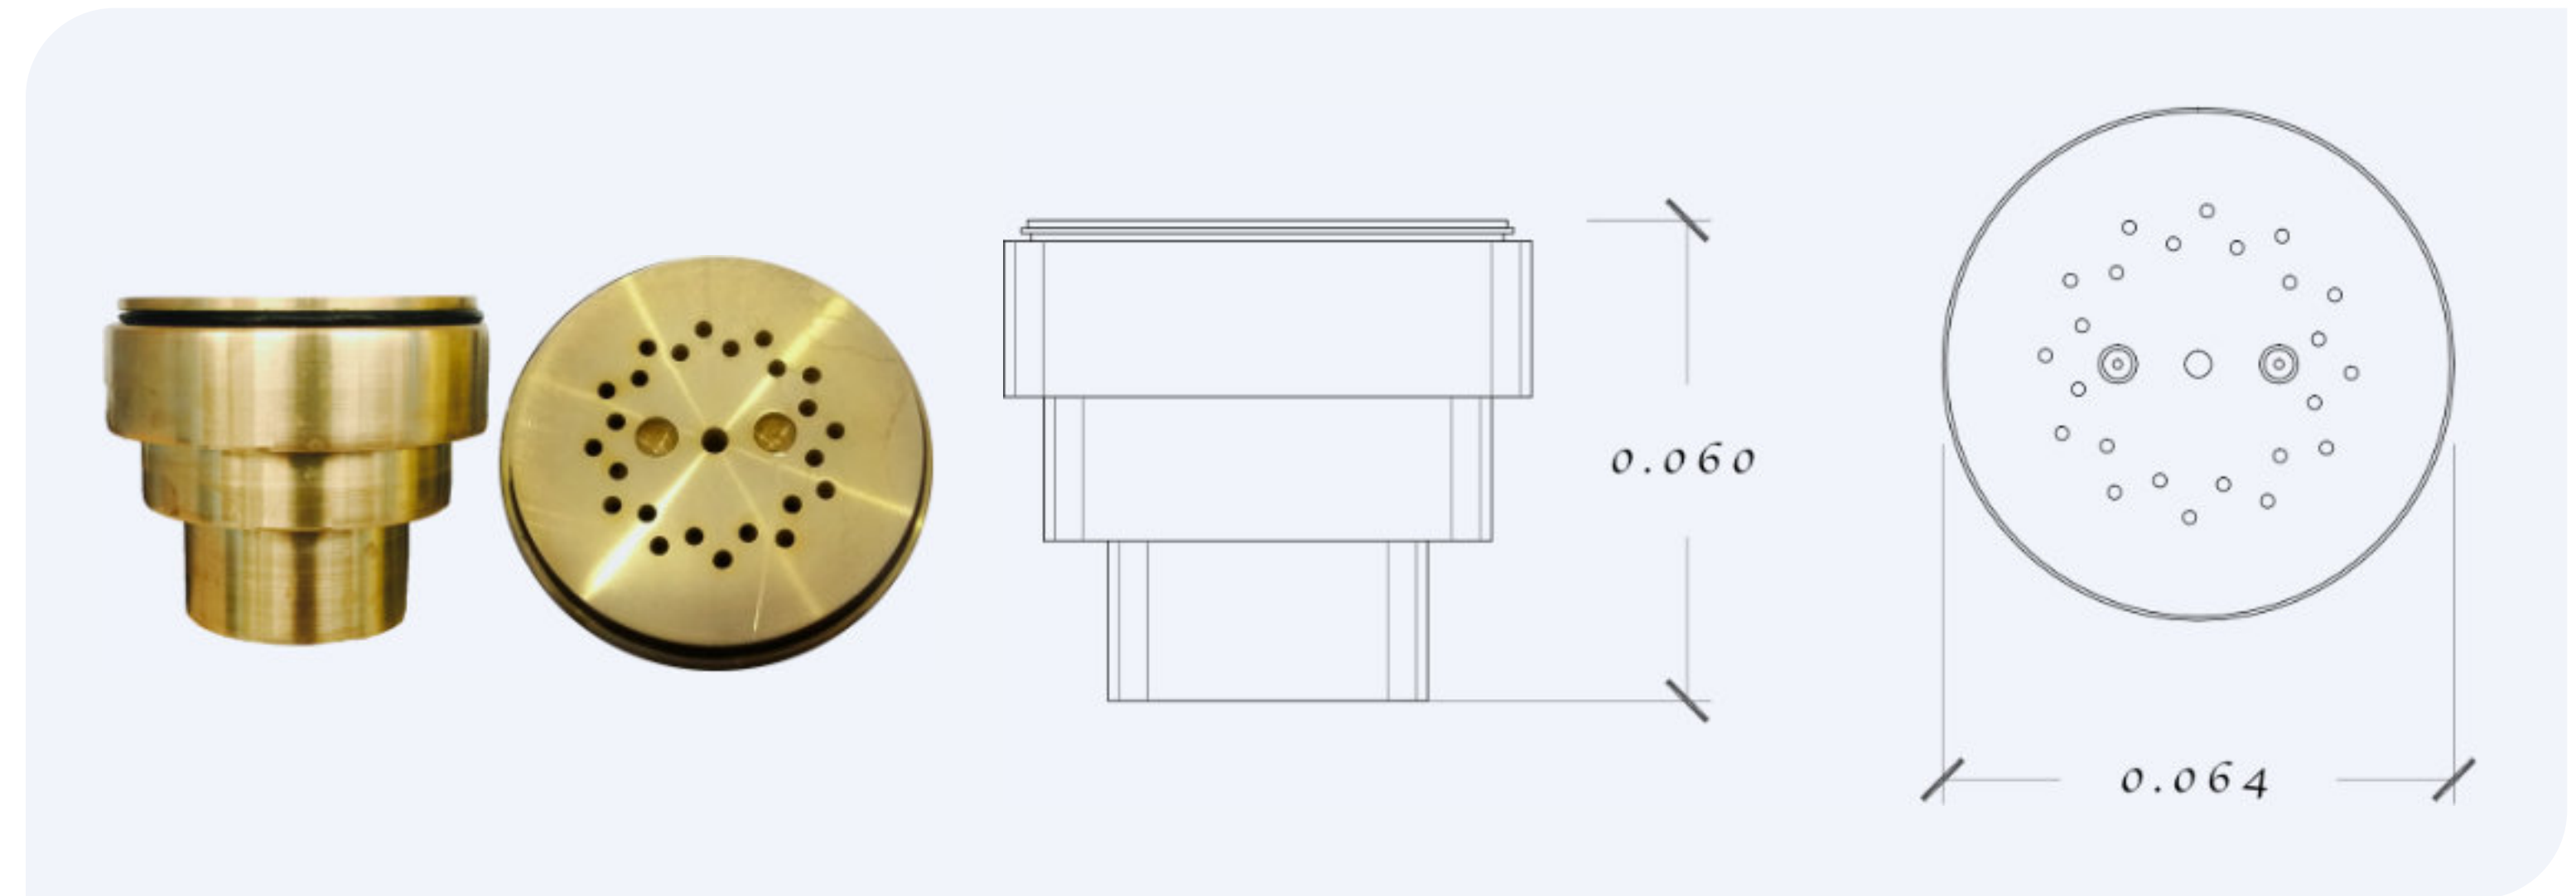

# Column jet SKU: BCJ100

Boquilla para fuente efecto colimna, fabricado en latón.

Modelo	Conexión	Esparce (m)	0.6	1	1.3	1.9
Column jet 100	1"	<b>LPM</b> Head (M) Spread (CM)	<b>15</b> 1 45	<b>19</b> 1.6 60	<b>23</b> 1.9 90	<b>26</b> 3.1 120