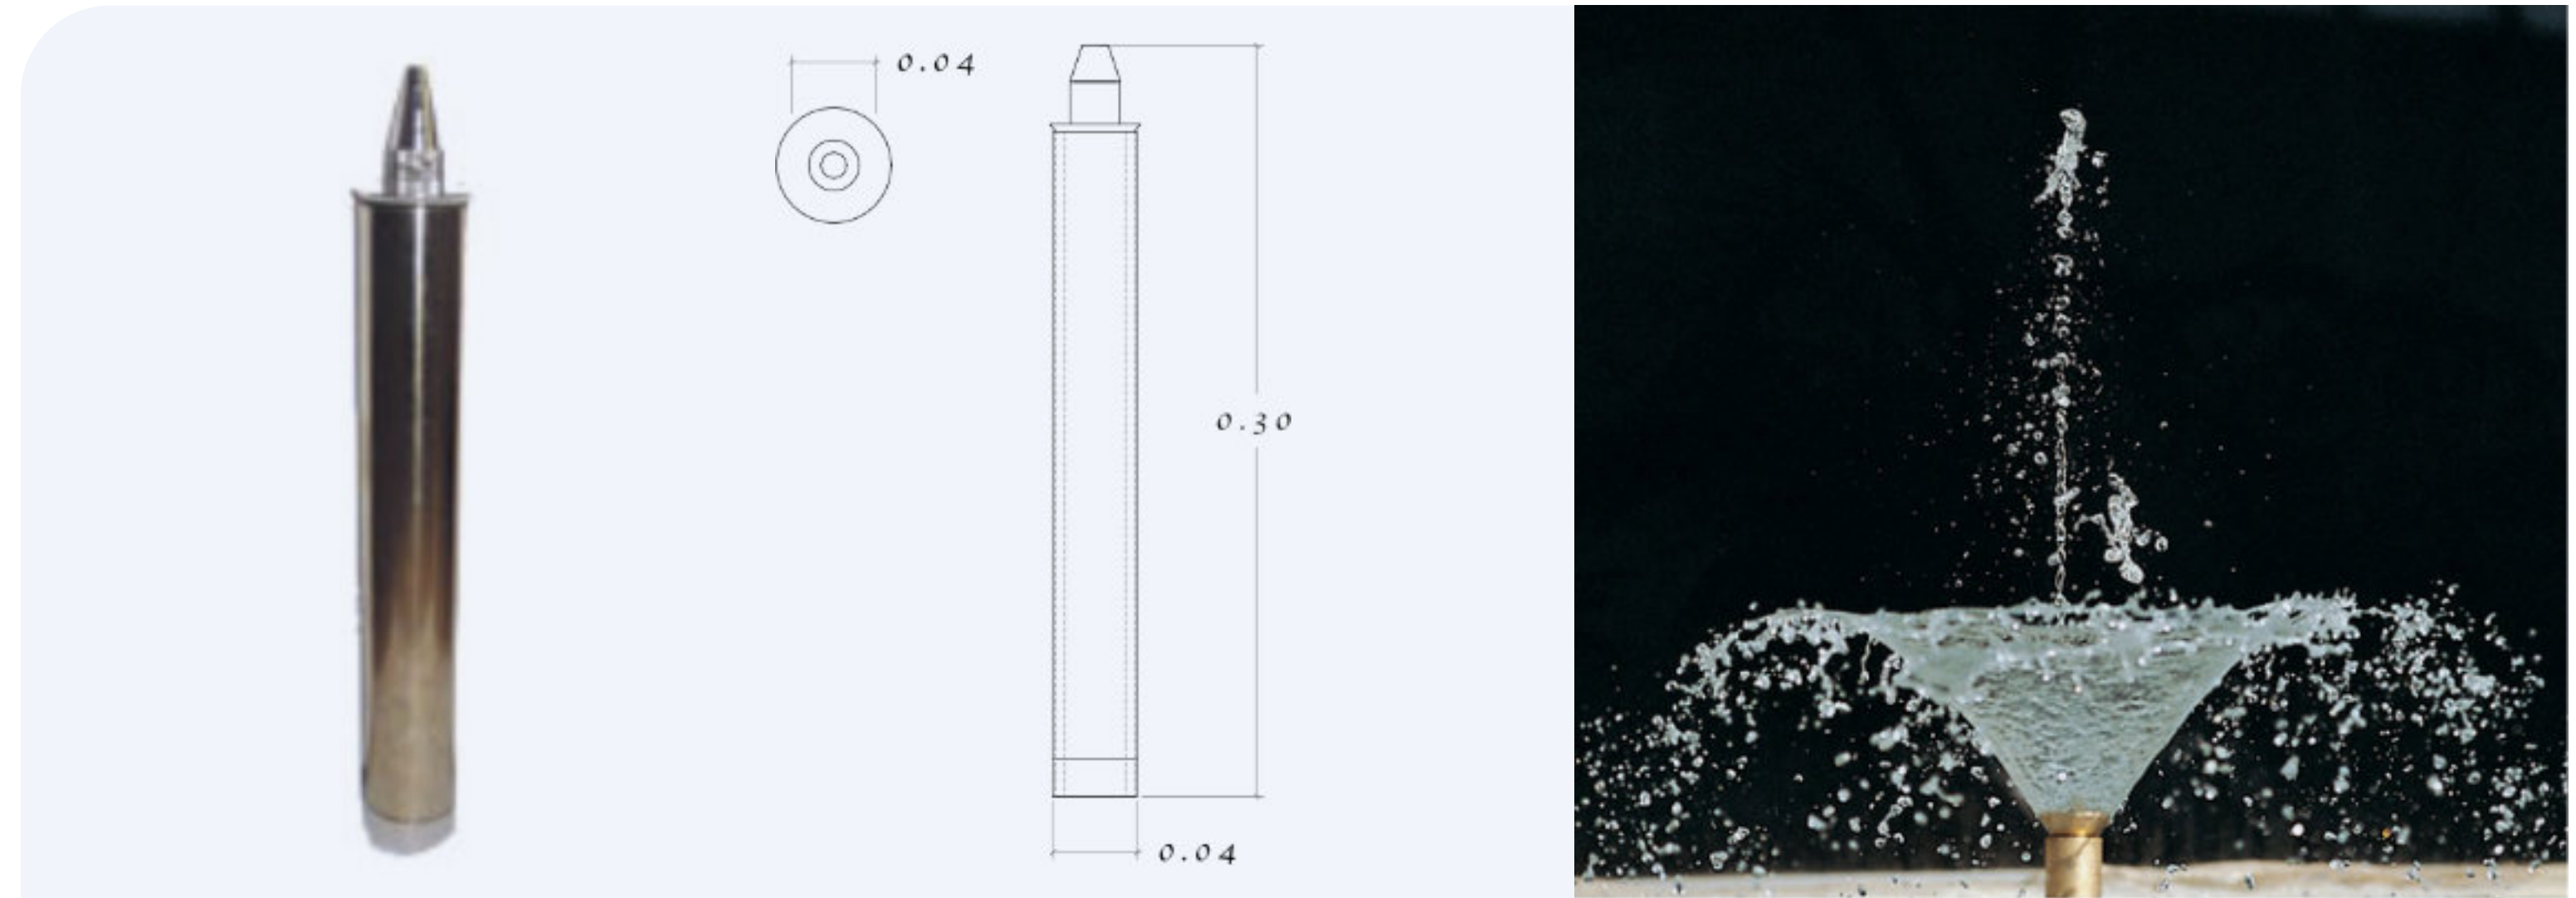

Ave lanza SKU: AVE-LANZA-075

Boquilla para fuente efecto hongo V, fabricado en acero inoxidable.

Modelo	Conexión	Altura (m)	0.6	0.9	1.2	1.3	1.5	1.8
Ave lanza 075	3/4"	LPM PSI	33 7.25	35 8.5	40 1.0	43 11	50 12	
Ave lanza 100	1"	LPM PSI		50 7.25	60 8.7	70 10.15	75 11.7	83 14.5