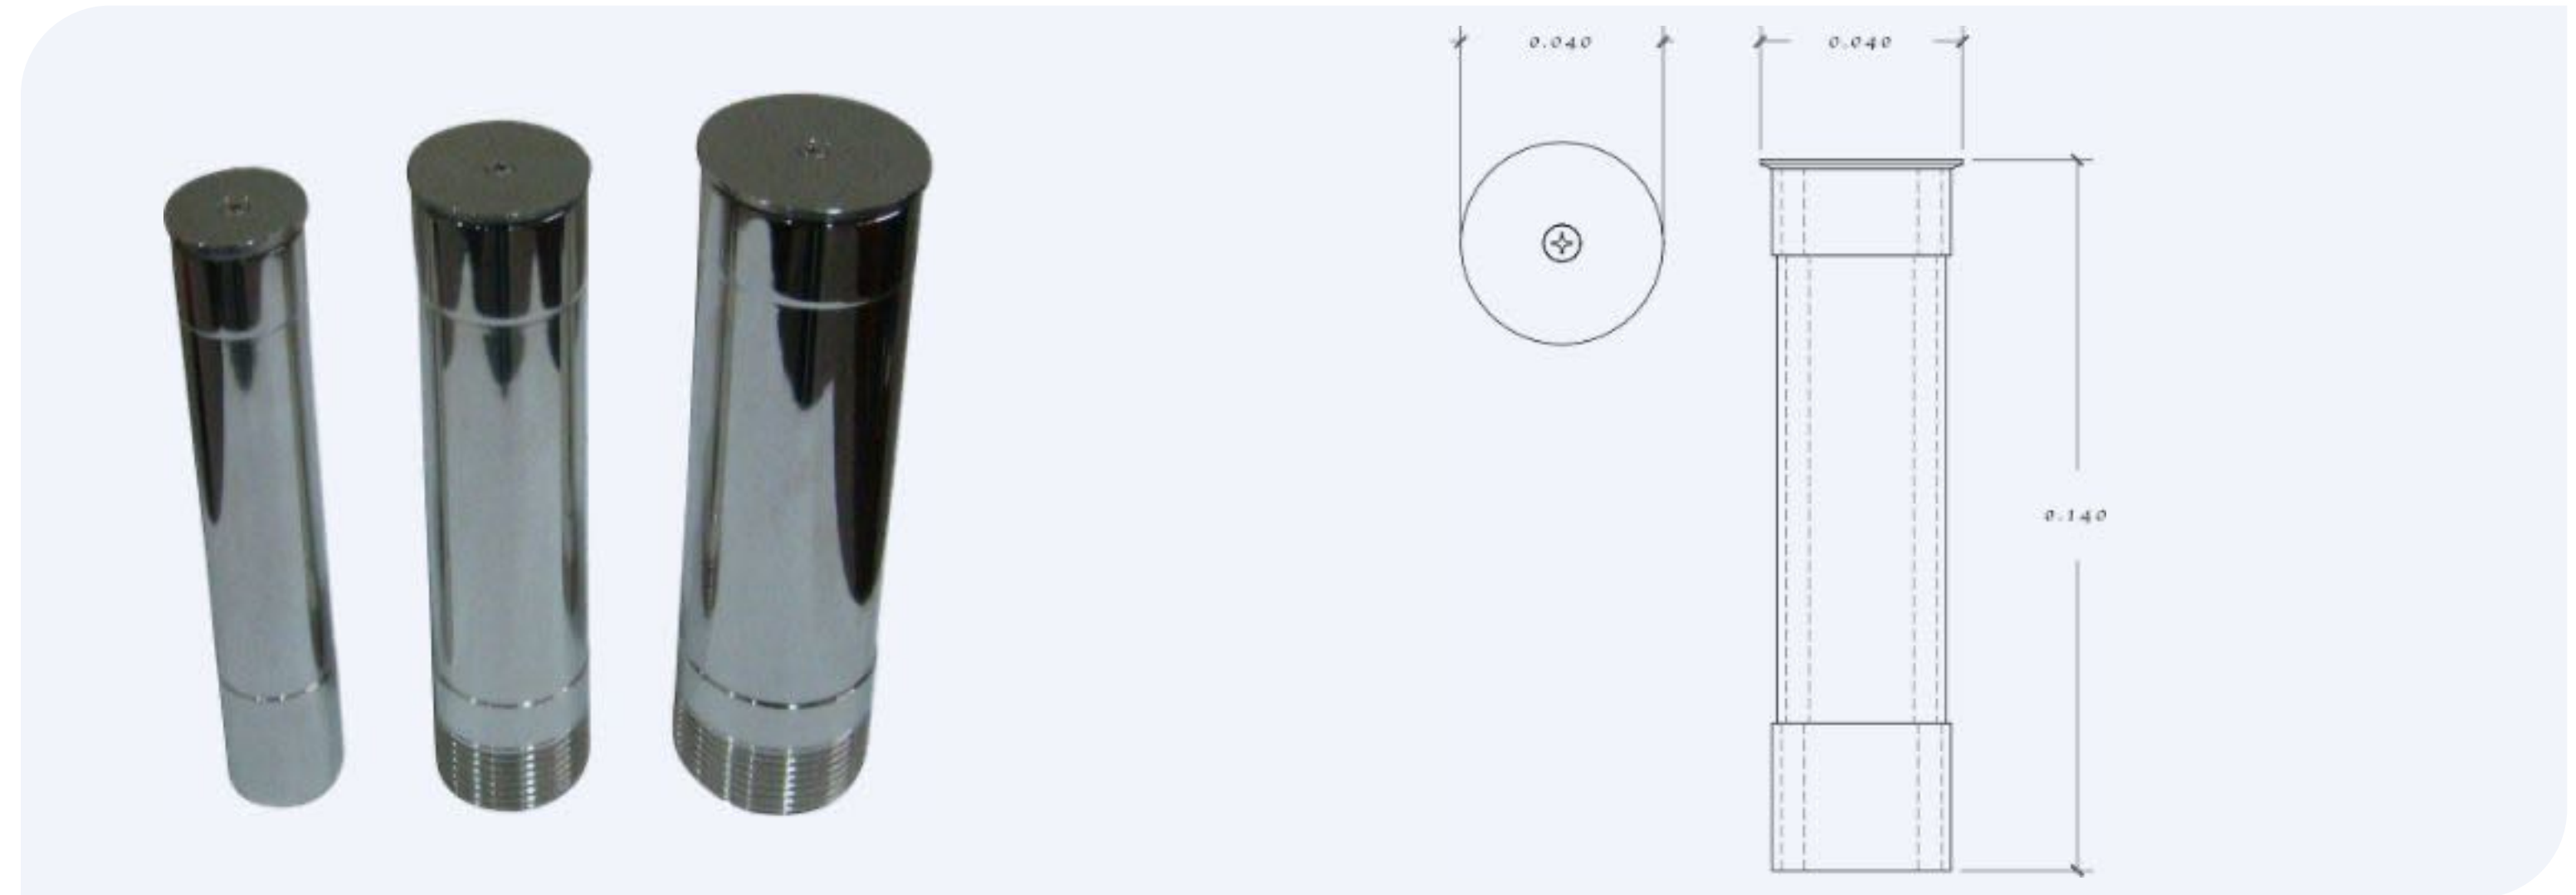

Ave SKU: AVE-100

Boquilla para fuente efecto hongo V, fabricado en acero inoxidable.

Cotiza ahora

/ Visita nuestro catalogo completo aquí

Modelo	Conexión	Diametro (m)	0.4	0.6	0.8	1	1.2	1.4	1.6	1.8
Ave 100	1"	LPM M.C.A Height (m)	35 0.9 31	43 1.1 37	50 1.3 41	55 1.55 45	59 1.75 48	62 1.95 51		
Ave 150	1 1/2"	LPM M.C.A Height (m)	50 0.5 29	59 1 35	68 0.8 40	75 0.7 42	87 1.5 45	93 0.8 48		
Ave 200	2"	LPM M.C.A Height (m)	64 0.35 28	75 0.4 31	95 0.47 37	95 0.47 37	104 0.52 40	114 0.54 43	120 0.56 46	125 0.59 49